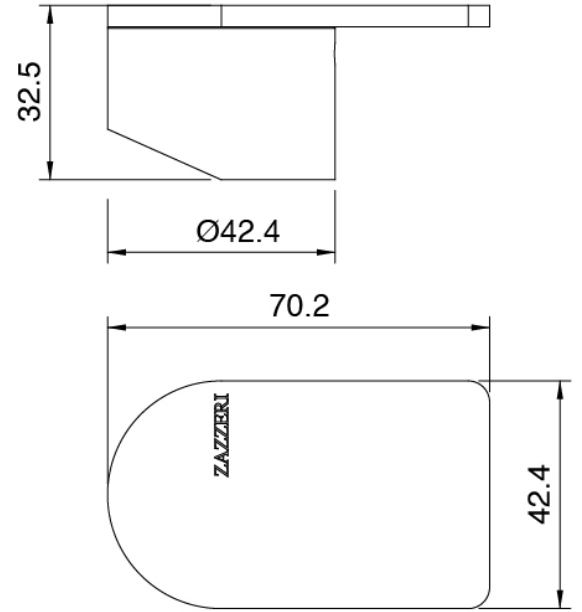

Q316 - Set ducha con alcachofa SPOT

Codice kit: 3400 DDI-090

Alcachofa SPOT (Q.tà 2) con ducha de mano y mezclador incorporado – 2 salidas

Componenti

Alcachofa de ducha

Cod: 3400S001A00

Rociador orientable de pared SPOT

Maneta

Cod: 3400MA02A00

HANDLE MA02 Maneta por elementos empotrados

Maneta

Cod: 3400MA04A00

HANDLE MA04 Maneta para desviador de 2 vias sin stop

Finiture disponibili:

finiture speciali su richiesta salvo quantitativi minimi di ordine garantiti