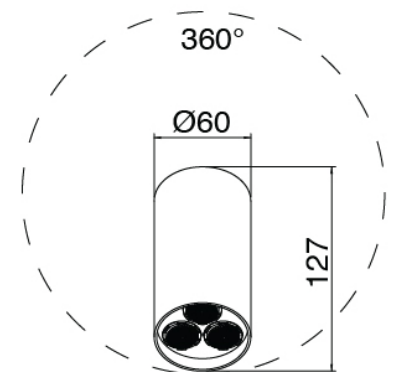

Q316 - Set ducha con alcachofa SPOT

Codice kit: 3400 DDI-090

Alcachofa SPOT (Q.tà 2) con ducha de mano y mezclador incorporado – 2 salidas

Componenti

Alcachofa de ducha

Cod: 3400S001A00

Rociador orientable de pared SPOT

Maneta

Cod: 3400MA02A00

HANDLE MA02 Maneta por elementos empotrados

Maneta

Cod: 3400MA04A00

HANDLE MA04 Maneta para desviador de 2 vias sin stop

Finiture disponibili:

finiture speciali su richiesta salvo quantitativi minimi di ordine garantiti