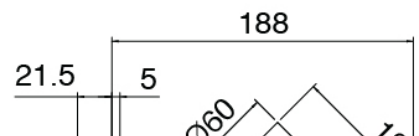

Q316 - Set ducha con alcachofa SPOT

Codice kit: 3400 DDI-090

Alcachofa SPOT (Q.tà 2) con ducha de mano y mezclador incorporado – 2 salidas

Componenti

Alcachofa de ducha

Cod: 3400S001A00

Rociador orientable de pared SPOT