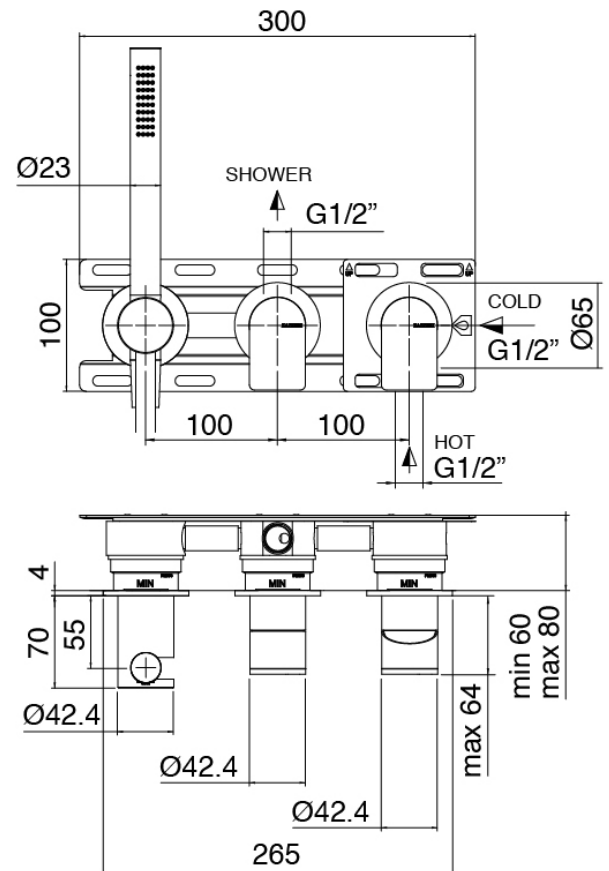

### Parte basta

Cod: 3300B401A01

Mezclador de ducha empotrado con inversor y Ducha de mano - pieza empotrada

### Mezclador monomando y Ducha de mano

Cod: 3305A401AA1

Mezclador de ducha empotrado con inversor y Ducha de mano - sin placa - pieza externa