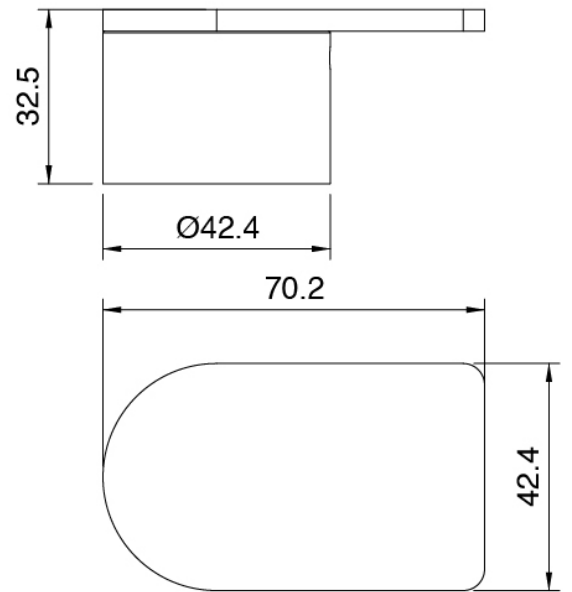

Q316 - Set ducha con alcachofa SPOT

Codice kit: 3400 DDI-090

Alcachofa SPOT (Q.tà 2) con ducha de mano y mezclador incorporado – 2 salidas

Componenti

Alcachofa de ducha

Cod: 3400S001A00

Rociador orientable de pared SPOT

Maneta

Cod: 3400MA02A00

HANDLE MA02 Maneta por elementos empotrados

Maneta

Cod: 3400MA04A00

HANDLE MA04 Maneta para desviador de 2 vias sin stop

Finiture disponibili:

finiture speciali su richiesta salvo quantitativi minimi di ordine garantiti