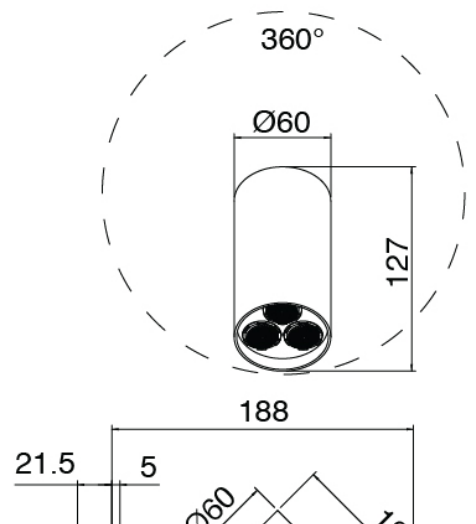

## Q316 - Set ducha con alcachofa SPOT

Codice kit: 3400 DDI-090

Alcachofa SPOT (Q.tà 2) con ducha de mano y mezclador incorporado – 2 salidas

### Alcachofa de ducha

Cod: 3400SO01A00

Rociador orientable de pared SPOT

### Parte basta

Cod: 3300B401A01

Mezclador de ducha empotrado con inversor y Ducha de mano - pieza empotrada