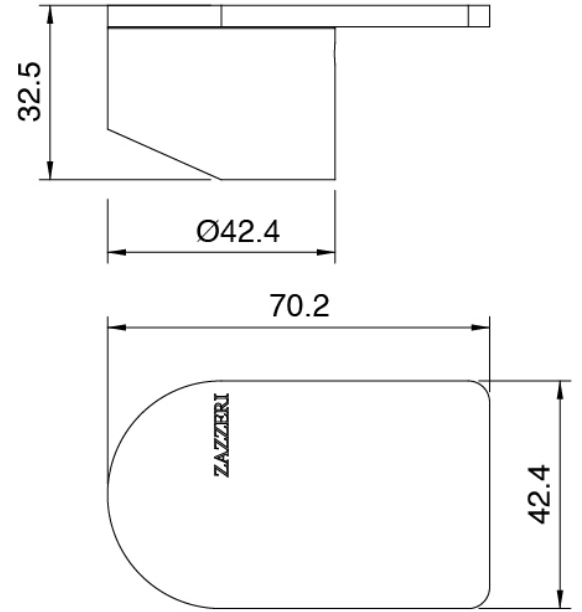

Maneta

Cod: 3400MA02A00

HANDLE MA02 Maneta por elementos empotrados