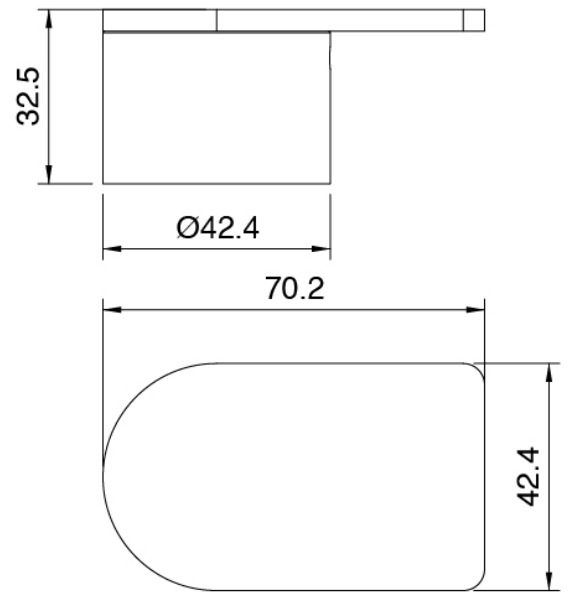

Maneta

Cod: 3400MA04A00

HANDLE MA04 Maneta para desviador de 2 vias sin stop

Finiture disponibili:

finiture speciali su richiesta salvo quantitativi minimi di ordine garantiti

acero satinado

ASAS

antracite

APAP