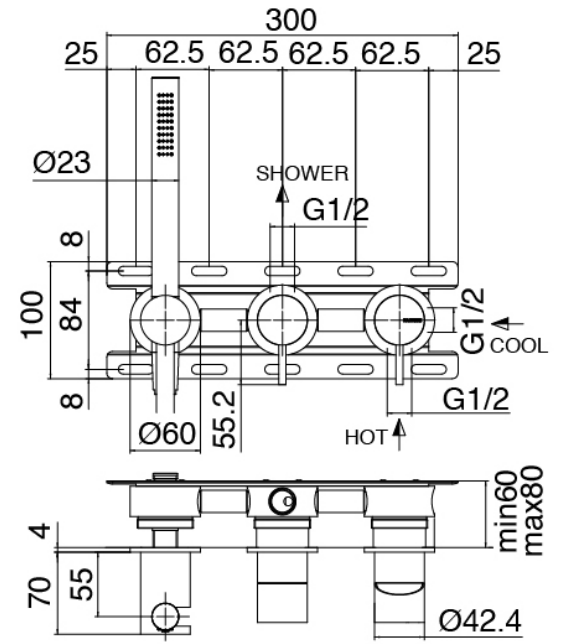

## Q316 - Set ducha con alcachofa SPOT

Codice kit: 3400 DDI-090

Alcachofa SPOT (Q.tà 2) con ducha de mano y mezclador incorporado – 2 salidas

### Alcachofa de ducha

Cod: 3400SO01A00

Rociador orientable de pared SPOT

### Parte basta

Cod: 3300B401A01

Mezclador de ducha empotrado con inversor y Ducha de mano - pieza empotrada

### Mezclador monomando y Ducha de mano

Cod: 3305A401AA1

Mezclador de ducha empotrado con inversor y Ducha de mano - sin placa - pieza externa