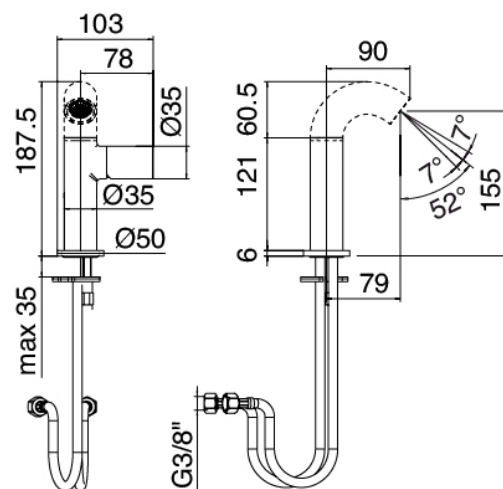

Modern - Monomando lavabo

Codice kit: 2100 MLX-020

Monomando lavabo con desague

Componenti

Chorro suministrador Pop

Cod: 2100CL01A00

Cano para bateria lavabo - Laton

Mezclador monomando

Cod: 2100A106A00

Monomando lavabo sin desague - sin Ca?o

Tapón de descarga a presión

Cod: 2900K302A00

Descarga con mando a presión

Finiture disponibili:

finiture speciali su richiesta salvo quantitativi minimi di ordine garantiti