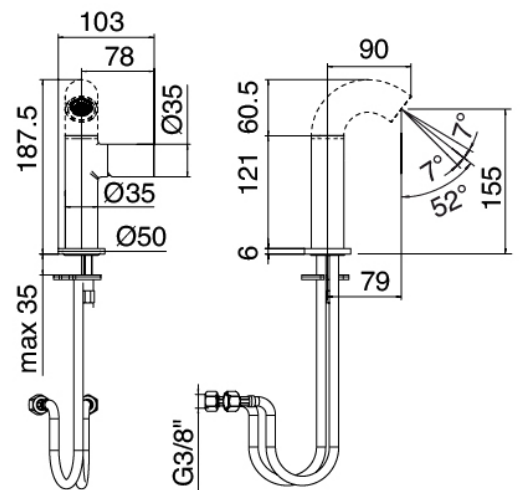

Modern - Monomando lavabo

Codice kit: 2100 MLX-020

Monomando lavabo con desague

Componenti

Chorro suministrador Pop

Cod: 2100CL01A00

Cano para bateria lavabo - Laton

Mezclador monomando

Cod: 2100A106A00

Monomando lavabo sin desague - sin Ca?o

Tapón de descarga a presión

Cod: 2900K302A00

Descarga con mando a presión

Finiture disponibili:

finiture speciali su richiesta salvo quantitativi minimi di ordine garantiti