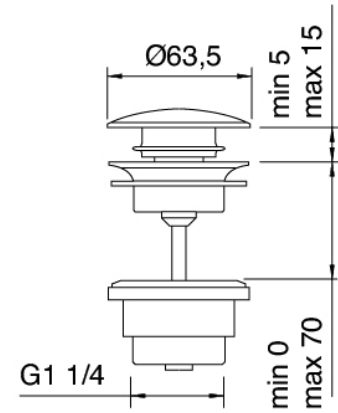

Cod: 2100A106A00

Monomando lavabo sin desague - sin Ca?o

Tapón de descarga a presión

Cod: 2900K302A00

Descarga con mando a presión

Finiture disponibili:

finiture speciali su richiesta salvo quantitativi minimi di ordine garantiti