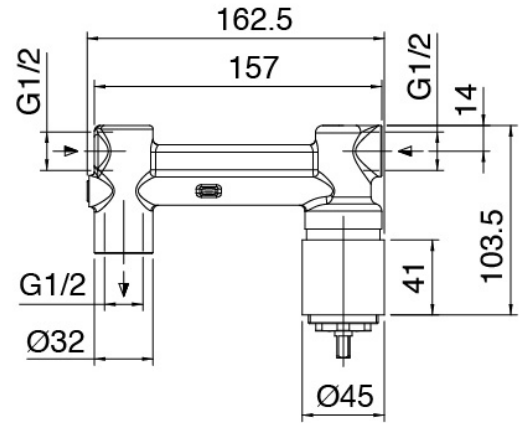

Mezclador monomando

Cod: 3901A113A00

Bateria lavabo de empotrar con placa

Parte basta

Cod: 2900B113A00

Bateria lavabo de empotrar- pieza empotrada

Finiture disponibili:

finiture speciali su richiesta salvo quantitativi minimi di ordine garantiti