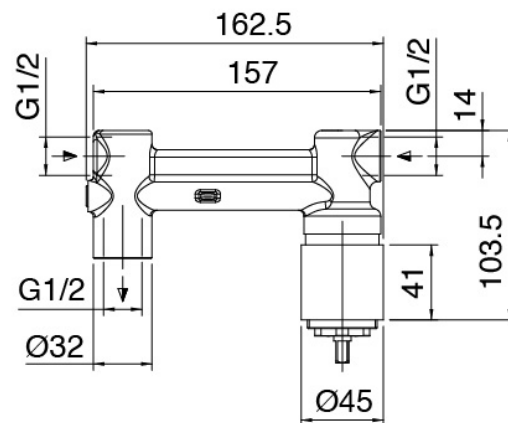

### **Mezclador monomando**

---

Cod: 3901A113A00

Bateria lavabo de empotrar con placa

### Parte basta

---

Cod: 2900B113A00

Bateria lavabo de empotrar- pieza empotrada