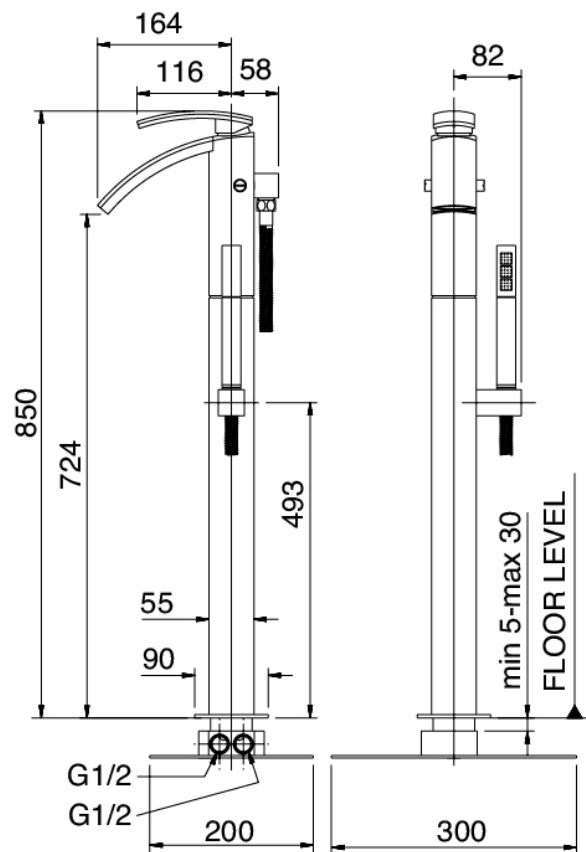

Modern - Grupo bañera en tubos

Codice kit: 3901 EVT-050

Caño bañera de columna – 2 salidas

Componenti

Grupo mezclador con chorro suministrador

Cod: 3901V110A00

Cano banera de columna con ducha de mano

Finiture disponibili: