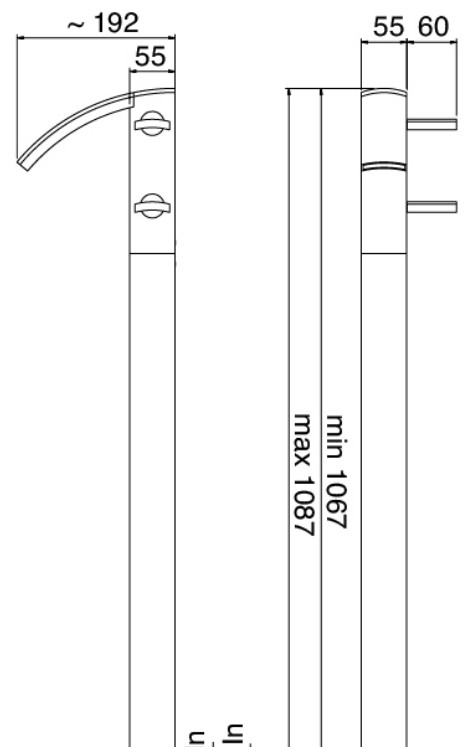

Modern - Monomando lavabo de columna

Codice kit: 3900 BLT-030

Monomando lavabo de columna con desague

Componenti

Mezclador monomando

Cod: 3900T100A00

Lavabo de columna

Tapón de descarga a presión

Cod: 3900K302A00

Descarga cuadrada con mando a presión

Finiture disponibili:

finiture speciali su richiesta salvo quantitativi minimi di ordine garantiti

cromo

CRCR