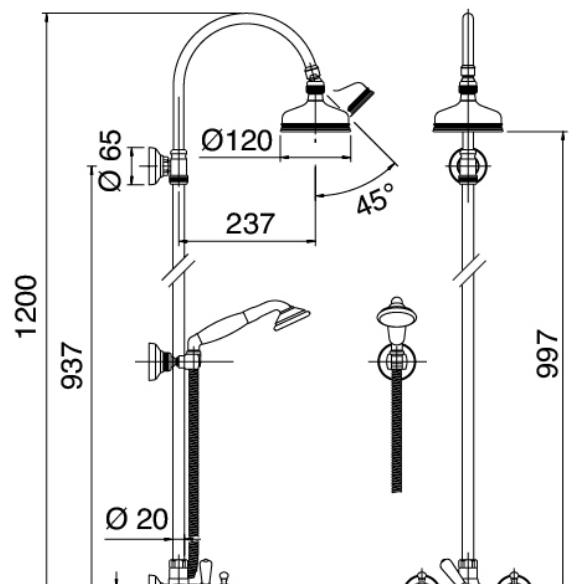

### Classic - Groupo ducha exterior

Codice kit: 5501 SDP-100

Ducha exterior tradicional con polo – 2 salidas

### Grupo de churros con chorro suministrador

Cod: 5501N610A00

Bateria ducha externa con flexible y ducha de mano

## Alcachofa de ducha

---

Cod: 2900SO01A00

Plato ducha