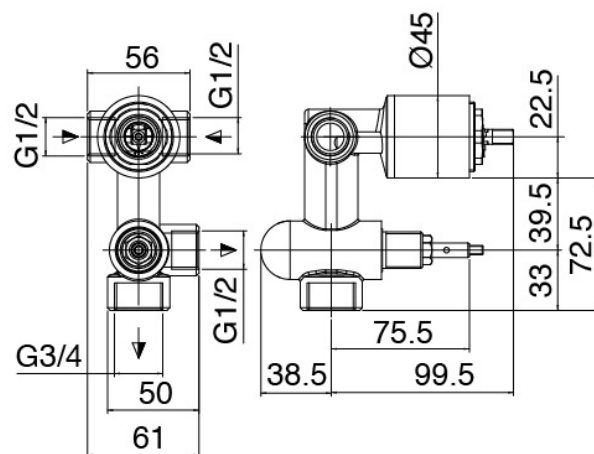

## Mezclador monomando

Cod: 2900B401A00

Mezclador de ducha empotrado con inversor - pieza externa

## Parte basta

Cod: 2900A401A00

Mezclador de ducha empotrado con inversor - pieza empotrada