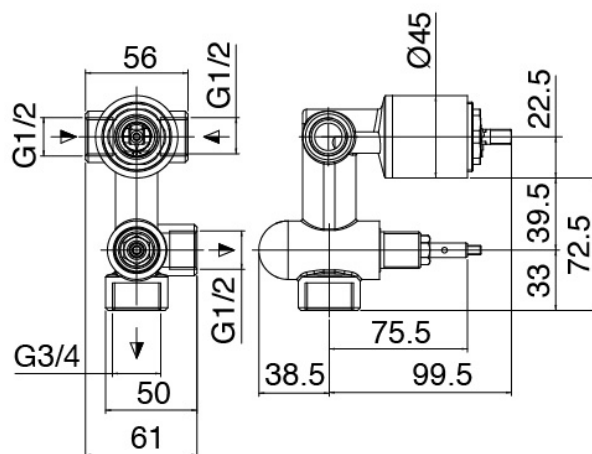

Cod: 2900B401A00

Mezclador de ducha empotrado con inversor - pieza externa

Parte basta

Cod: 2900A401A00

Mezclador de ducha empotrado con inversor - pieza empotrada

Alcachofa de ducha

Cod: 2900SO08A00

Ducha antical D.125mm