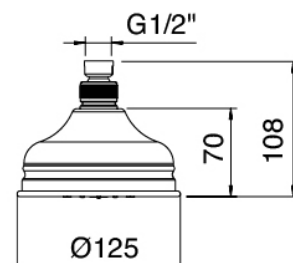

Alcachofa de ducha

Cod: 2900SO08A00

Ducha antical D.125mm