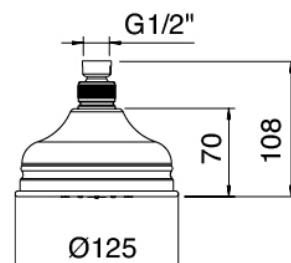

Cod: 2900B401A00

Mezclador de ducha empotrado con inversor - pieza externa

Parte basta

Cod: 2900A401A00

Mezclador de ducha empotrado con inversor - pieza empotrada

Alcachofa de ducha

Cod: 2900SO08A00

Ducha antical D.125mm