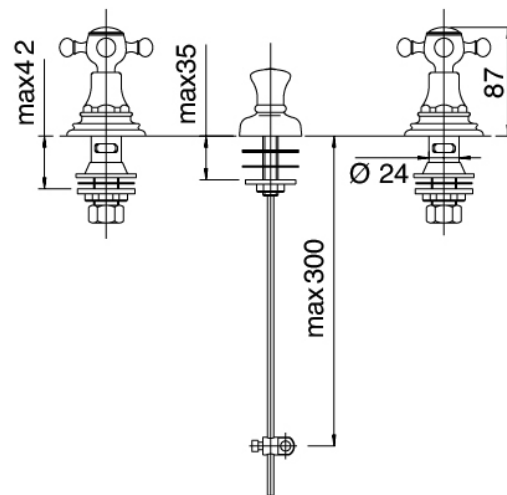

Classic - Bidé tradicional

Codice kit: 5501 BBX-030

Bidé tradicional de 3 orificios con pico giratorio con desagüe

Componenti

Conjunto de grifos

Cod: 55010201A00

Bateria para bide

Finiture disponibili: