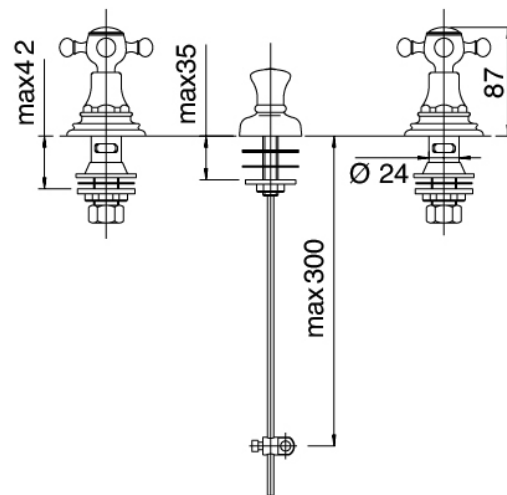

## Classic - Bidé tradicional

Codice kit: 5501 BBX-030

Bidé tradicional de 3 orificios con pico giratorio con desagüe

## Componenti

## Conjunto de grifos

Cod: 55010201A00

Bateria para bide