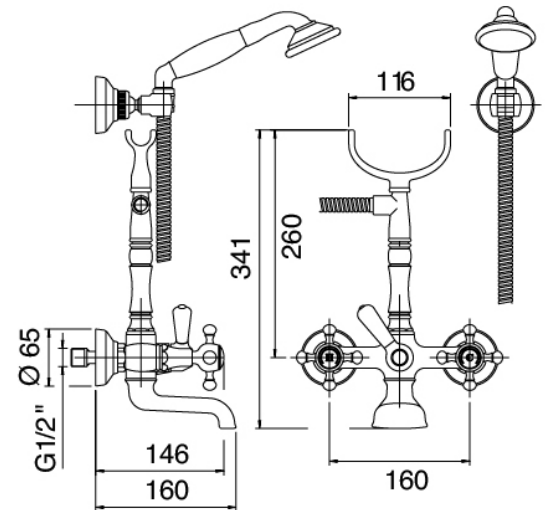

Classic - Bañera exterior en la pared

Codice kit: 5501 GVP-060

Tradicional bañera exterior en la pared – 2 salidas

Componenti

Grupo de churros con chorro suministrador

Cod: 55010401A00

Bateria externa para banera con soporte de pared p/ducha de mano