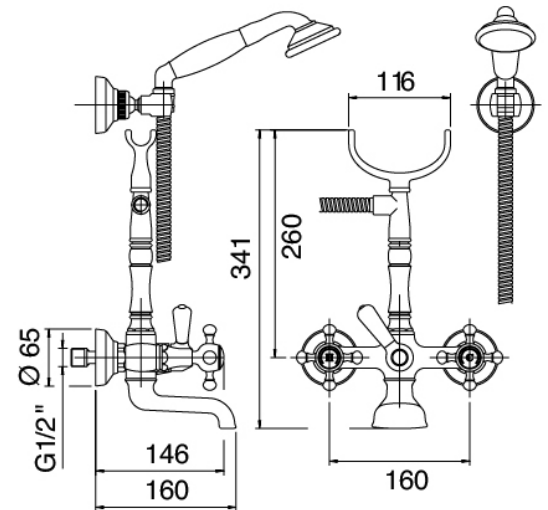

image not found or type unknown http://zazzeri.tesa.com.net/es/wp-content/uploads/2017/04/b3daf2_357a447007

Classic - Bañera exterior en la pared

Codice kit: 5501 GVP-060

Tradicional bañera exterior en la pared – 2 salidas

Componenti

Grupo de churros con chorro suministrador

Cod: 55010401A00

Bateria externa para banera con soporte de pared p/ducha de mano

Finiture disponibili:

finiture speciali su richiesta salvo quantitativi minimi di ordine garantiti