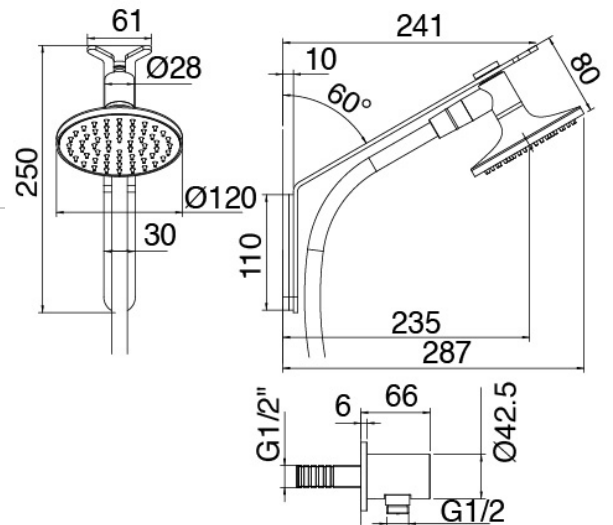

## Componenti

### Brazo de ducha

Cod: 27000420A00

Brazo de ducha con ducha de mano JK21 extrayble

Diam. 120mm y toma de agua - completa

### Parte basta

Cod: 3300B402A00

Mezclador de ducha empotrado - pieza empotrada

### Disco manilla

Cod: 2700PA02A00

Disco manilla elementos empotrados