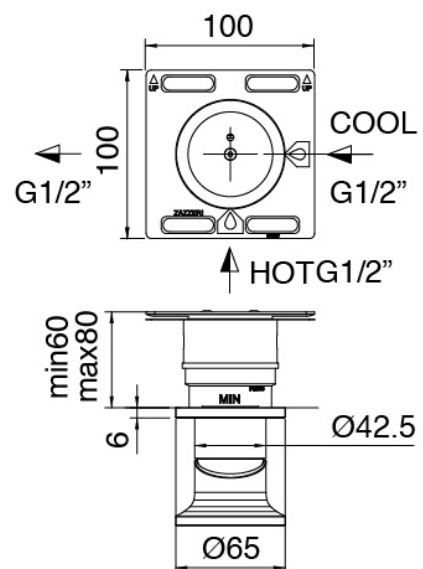

Modern - Brazo de ducha con ducha y ducha de mano

Codice kit: 2700 DDI-120

Brazo de ducha con ducha de mano y mezclador incorporado – 2 salidas

Componenti

Brazo de ducha

Cod: 27000420A00

Brazo de ducha con ducha de mano JK21 extrayble

Diam. 120mm y toma de agua - completa

Parte basta

Cod: 3300B402A00

Mezclador de ducha empotrado - pieza empotrada

Disco manilla

Cod: 2700PA02A00

Disco manilla elementos empotrados

Mezclador monomando

Cod: 2700A402AA0

Mezclador de ducha empotrado - pieza externa

Finiture disponibili:

finiture speciali su richiesta salvo quantitativi minimi di ordine garantiti

acero satinado

ASAS