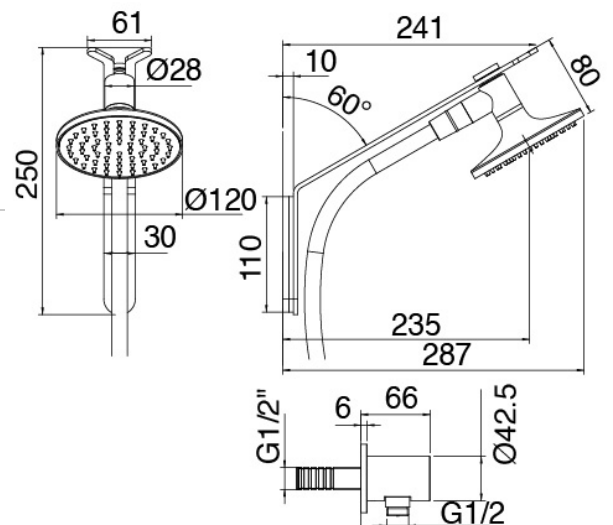

## Componenti

### Brazo de ducha

Cod: 27000420A00

Brazo de ducha con ducha de mano JK21 extrayble

Diam. 120mm y toma de agua - completa

### Parte basta

Cod: 3300B402A00

Mezclador de ducha empotrado - pieza empotrada

### Disco manilla

Cod: 2700PA02A00

Disco manilla elementos empotrados