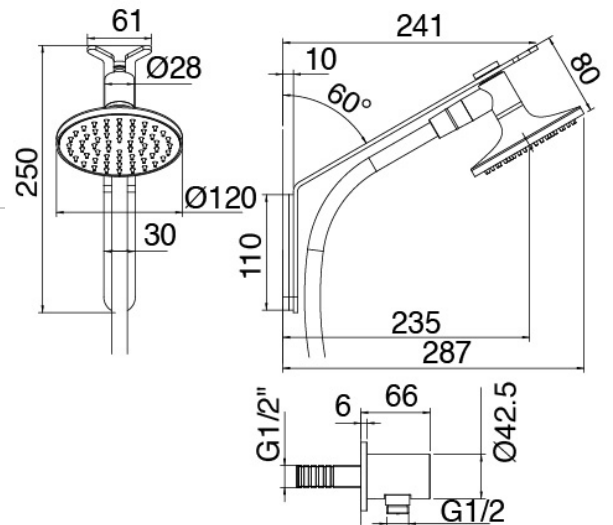

Modern - Brazo de ducha con ducha y ducha de mano

Codice kit: 2700 DDI-120

Brazo de ducha con ducha de mano y mezclador incorporado – 2 salidas

Componenti

Brazo de ducha

Cod: 27000420A00

Brazo de ducha con ducha de mano JK21 extrayble

Diam. 120mm y toma de agua - completa

Parte basta

Cod: 3300B402A00

Mezclador de ducha empotrado - pieza empotrada

Disco manilla

Cod: 2700PA02A00

Disco manilla elementos empotrados

Mezclador monomando

Cod: 2700A402AA0

Mezclador de ducha empotrado - pieza externa

Finiture disponibili:

finiture speciali su richiesta salvo quantitativi minimi di ordine garantiti

acero satinado

ASAS