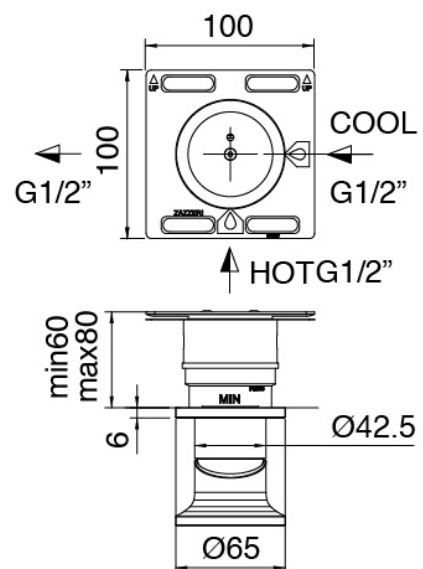

### Brazo de ducha

Cod: 27000420A00

Brazo de ducha con ducha de mano JK21 extrayble

Diam. 120mm y toma de agua - completa

### Parte basta

Cod: 3300B402A00

Mezclador de ducha empotrado - pieza empotrada

### Disco manilla

Cod: 2700PA02A00

Disco manilla elementos empotrados

### Mezclador monomando

Cod: 2700A402AA0

Mezclador de ducha empotrado - pieza externa