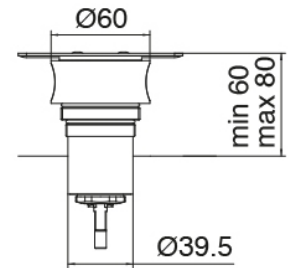

Parte basta

Cod: 3300B402A00

Mezclador de ducha empotrado - pieza empotrada