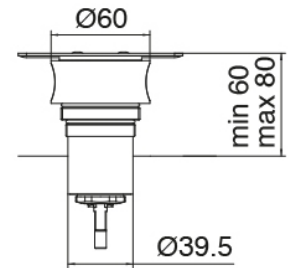

Modern - Brazo de ducha con ducha y ducha de mano

Codice kit: 2700 DDI-120

Brazo de ducha con ducha de mano y mezclador incorporado – 2 salidas

Componenti

Brazo de ducha

Cod: 27000420A00

Brazo de ducha con ducha de mano JK21 extrayble

Diam. 120mm y toma de agua - completa

Parte basta

Cod: 3300B402A00

Mezclador de ducha empotrado - pieza empotrada

Disco manilla

Cod: 2700PA02A00

Disco manilla elementos empotrados

Mezclador monomando

Cod: 2700A402AA0

Mezclador de ducha empotrado - pieza externa

Finiture disponibili:

finiture speciali su richiesta salvo quantitativi minimi di ordine garantiti

acero satinado

ASAS