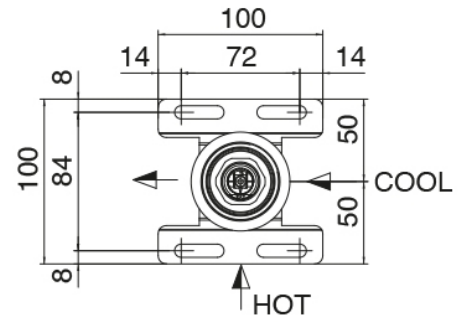

Diam. 120mm y toma de agua - completa

Parte basta

Cod: 3300B402A00

Mezclador de ducha empotrado - pieza empotrada

Disco manilla

Cod: 2700PA02A00

Disco manilla elementos empotrados

Mezclador monomando

Cod: 2700A402AA0

Mezclador de ducha empotrado - pieza externa

Finiture disponibili:

finiture speciali su richiesta salvo quantitativi minimi di ordine garantiti

acero satinado

ASAS