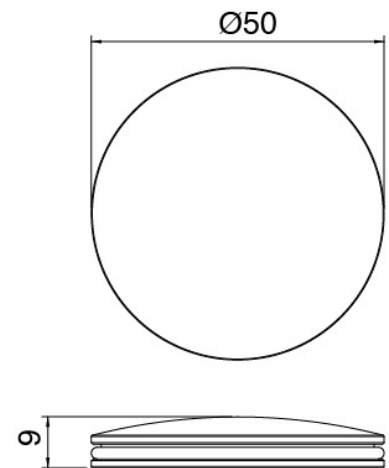

Disco manilla

Cod: 2700PA02A00

Disco manilla elementos empotrados