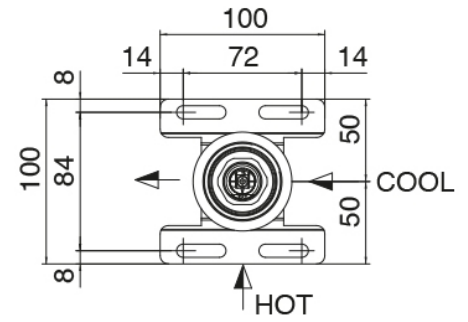

### Brazo de ducha

Cod: 27000420A00

Brazo de ducha con ducha de mano JK21 extrayble

Diam. 120mm y toma de agua - completa

### Parte basta

Cod: 3300B402A00

Mezclador de ducha empotrado - pieza empotrada