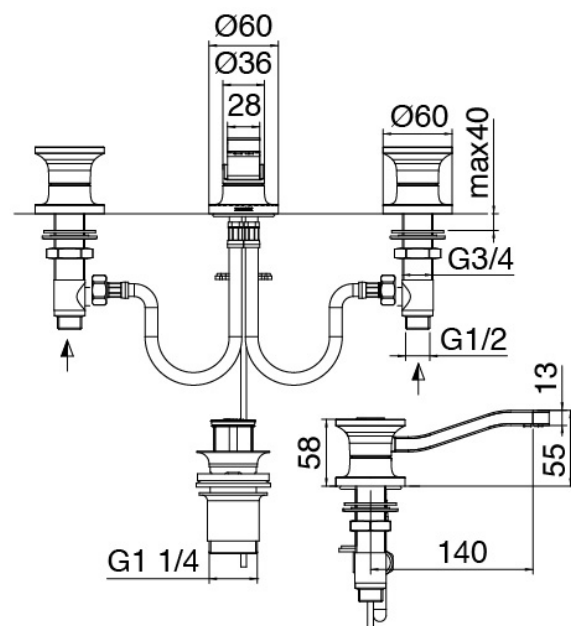

Modern - Grifo de lavabo tradicional

Codice kit: 2701 BLX-010

Grifo de lavabo tradicional 3 orificios con pico giratorio sin desagüe

Componenti

Conjunto de grifos

Cod: 27010100A00

Bateria lavabo cano orientable - 140 X h55mm

Disco manilla

Cod: 2700PA01A00

Disco pomo grifo lavabo/bidet

Disco por barra de descarga

Cod: 2700PA04A00

Disco por barra de descarga lavabo/bidet con tres orificios

Finiture disponibili:

finiture speciali su richiesta salvo quantitativi minimi di ordine garantiti