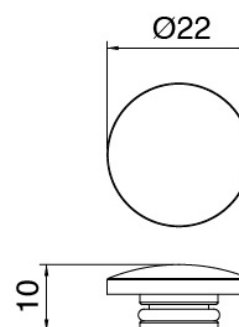

Modern - Grifo de lavabo tradicional

Codice kit: 2701 BLX-010

Grifo de lavabo tradicional 3 orificios con pico giratorio sin desagüe

Componenti

Conjunto de grifos

Cod: 27010100A00

Bateria lavabo cano orientable - 140 X h55mm

Disco manilla

Cod: 2700PA01A00

Disco pomo grifo lavabo/bidet

Disco por barra de descarga

Cod: 2700PA04A00

Disco por barra de descarga lavabo/bidet con tres orificios

Finiture disponibili:

finiture speciali su richiesta salvo quantitativi minimi di ordine garantiti