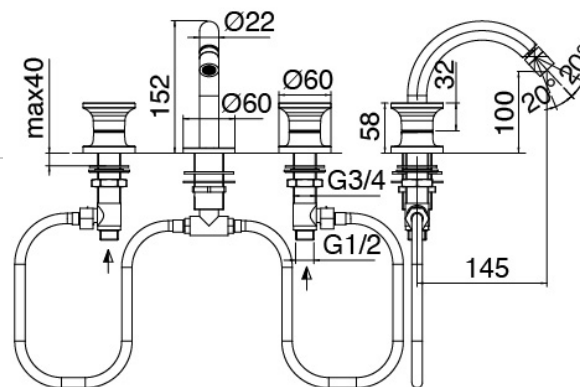

Modern - Bidé tradicional

Codice kit: 2701 BBX-070

Bidé tradicional de 3 orificios con pico giratorio sin desagüe

Componenti

Conjunto de grifos

Cod: 27010204A00

Bide giratorio - 145 x h100mm

Disco manilla

Cod: 2700PA01A00

Disco pomo grifo lavabo/bidet

Finiture disponibili:

finiture speciali su richiesta salvo quantitativi minimi di ordine garantiti

acero satinado

ASAS