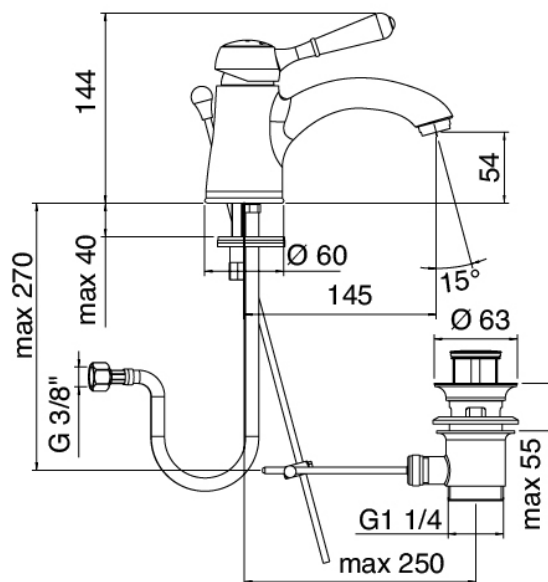

Classic - Monomando lavabo

Codice kit: 5102 MLX-010

Monomando lavabo con desague

Componenti

Mezclador monomando

Cod: 51021100A00

Monomando lavabo

Finiture disponibili: