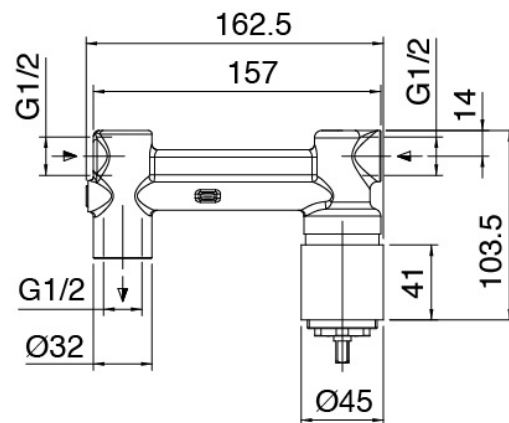

Mezclador monomando

Cod: 5102A113A01

Bateria lavabo de empotrar completa - pieza externa

Parte basta

Cod: 2900B113A00

Bateria lavabo de empotrar- pieza empotrada

Finiture disponibili:

finiture speciali su richiesta salvo quantitativi minimi di ordine garantiti