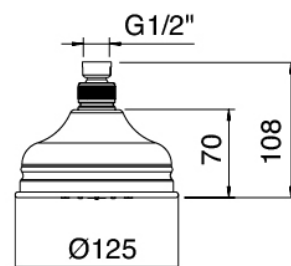

Mezclador de ducha empotrado con inversor - pieza empotrada

Alcachofa de ducha

Cod: 2900SO08A00

Ducha antical D.125mm

Finiture disponibili:

finiture speciali su richiesta salvo quantitativi minimi di ordine garantiti