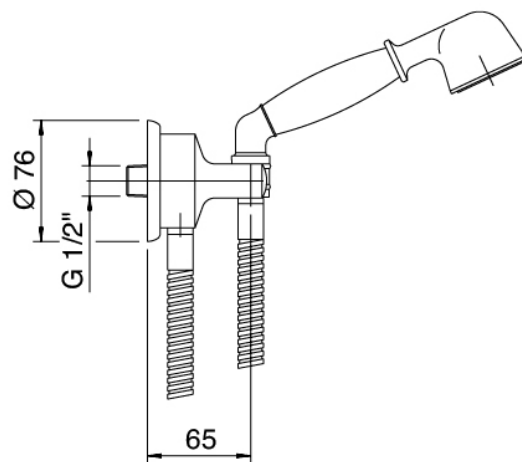

Classic - Brazo de ducha con ducha y ducha de mano

Codice kit: 2900 SDI-050

Brazo de ducha con ducha, ducha de mano y mezclador incorporado – 2 salidas

Componenti

Brazo de pared

Cod: 2900BR01A00

Brazo ducha articulado para

Ducha stand alone

Cod: 30000413A00

Juego de ducha

Mezclador monomando

Cod: 5102B401A00

Mezclador de ducha empotrado con inversor - pieza externa

Parte basta

Cod: 2900A401A00

Mezclador de ducha empotrado con inversor - pieza empotrada

Alcachofa de ducha

Cod: 2900SO08A00

Ducha antical D.125mm

Finiture disponibili:

finiture speciali su richiesta salvo quantitativi minimi di ordine garantiti