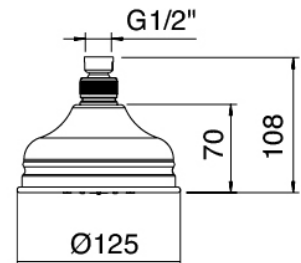

Mezclador de ducha empotrado con inversor - pieza empotrada

Alcachofa de ducha

Cod: 2900SO08A00

Ducha antical D.125mm

Finiture disponibili:

finiture speciali su richiesta salvo quantitativi minimi di ordine garantiti