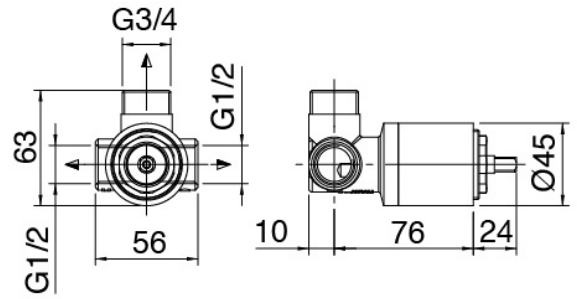

Componenti

Columna de ducha

Cod: 2900M612A00

Bateria ducha con ducha de mano

Mezclador monomando

Cod: 5102B402A00

Mezclador de ducha empotrado - pieza externa

Parte basta

Cod: 2900A402A00

Mezclador de ducha empotrado - pieza empotrada

Alcachofa de ducha

Cod: 2900SO01A00

Plato ducha

Finiture disponibili:

finiture speciali su richiesta salvo quantitativi minimi di ordine garantiti