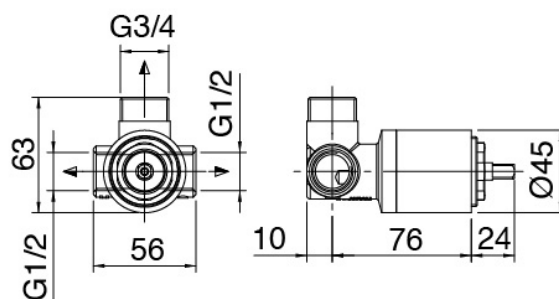

Componenti

Columna de ducha

Cod: 2900M612A00

Bateria ducha con ducha de mano

Mezclador monomando

Cod: 5102B402A00

Mezclador de ducha empotrado - pieza externa

Parte basta

Cod: 2900A402A00

Mezclador de ducha empotrado - pieza empotrada

Alcachofa de ducha

Cod: 2900SO01A00

Plato ducha

Finiture disponibili:

finiture speciali su richiesta salvo quantitativi minimi di ordine garantiti