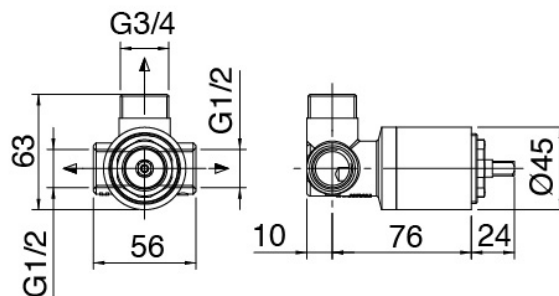

Componenti

Varilla salesube

Cod: 2000A414A00

Corredera para ducha de mano

Ducha

Cod: 2000Q417A00

Juego de ducha con toma de agua para corredera

Mezclador monomando

Cod: 5102B402A00

Mezclador de ducha empotrado - pieza externa

Parte basta

Cod: 2900A402A00

Mezclador de ducha empotrado - pieza empotrada

Finiture disponibili:

finiture speciali su richiesta salvo quantitativi minimi di ordine garantiti