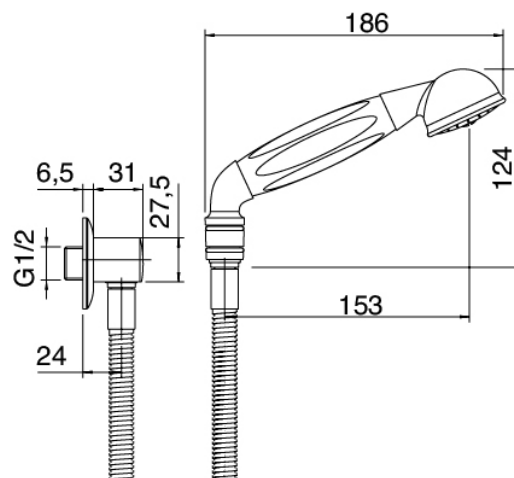

Componenti

Varilla salesube

Cod: 2000A414A00

Corredera para ducha de mano

Ducha

Cod: 2000Q417A00

Juego de ducha con toma de agua para corredera

Mezclador monomando

Cod: 5102B402A00

Mezclador de ducha empotrado - pieza externa

Parte basta

Cod: 2900A402A00

Mezclador de ducha empotrado - pieza empotrada

Finiture disponibili:

finiture speciali su richiesta salvo quantitativi minimi di ordine garantiti