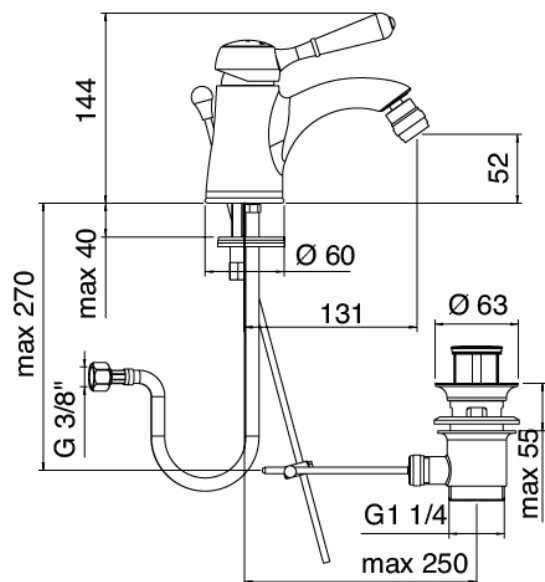

Classic - Monomando bidet

Codice kit: 5102 MBX-030

Monomando bidet con desague

Componenti

Mezclador monomando

Cod: 51021201A00

Monomando bide

Finiture disponibili: