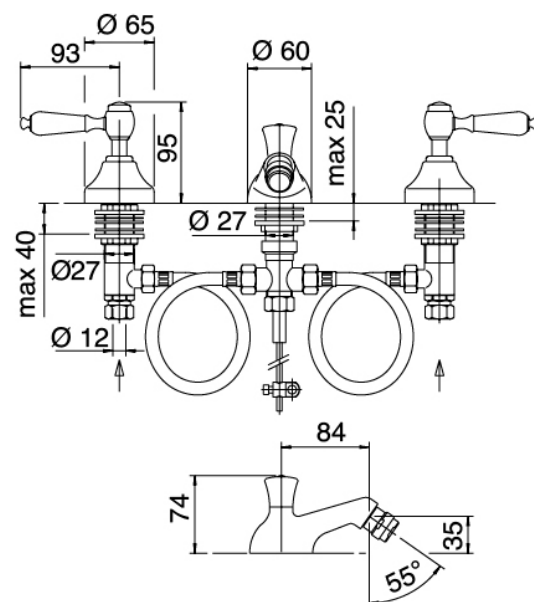

## Classic - Bidé tradicional

Codice kit: 2003 BBX-060

Bidé tradicional grifos de 3 orificios con desagüe

### Conjunto de grifos

Cod: 20030203A00

Bateria bide de 3 orificios