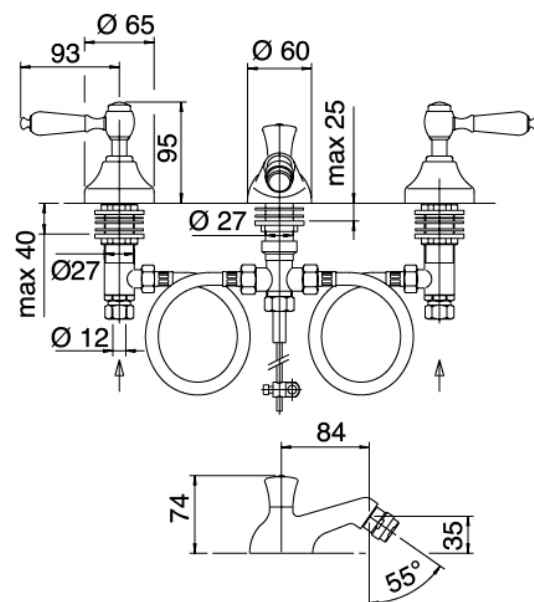

Classic - Bidé tradicional

Codice kit: 2003 BBX-060

Bidé tradicional grifos de 3 orificios con desagüe

Componenti

Conjunto de grifos

Cod: 20030203A00

Bateria bide de 3 orificios

Finiture disponibili: