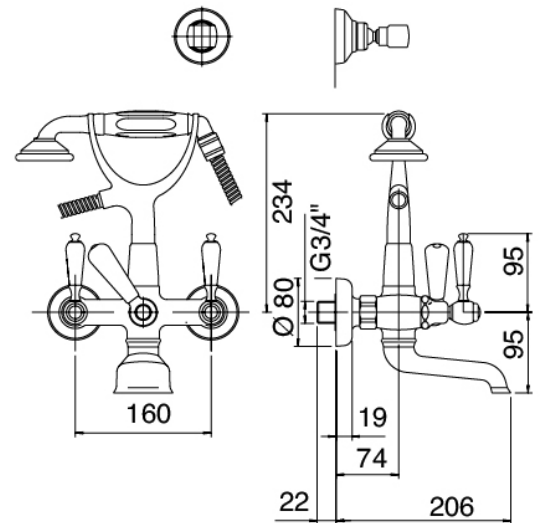

## Classic - Bañera exterior en la pared

Codice kit: 2003 GVP-100

Tradicional bañera exterior en la pared – 2 salidas

## Componenti

### Grupo de churros con chorro suministrador

Cod: 2003M401A00

Bateria banera externa "Victoria" 3/4" con soporte de pared p/ducha de mano