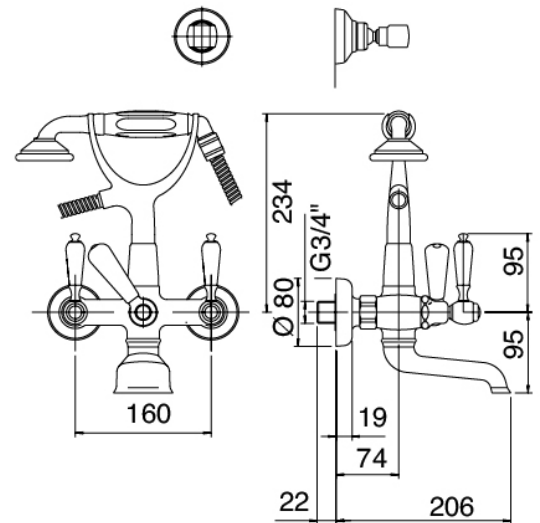

Classic - Bañera exterior en la pared

Codice kit: 2003 GVP-100

Tradicional bañera exterior en la pared – 2 salidas

Componenti

Grupo de churros con chorro suministrador

Cod: 2003M401A00

Bateria banera externa "Victoria" 3/4" con soporte de pared p/ducha de mano