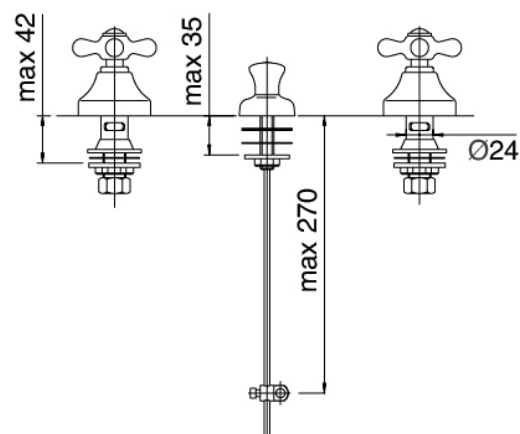

## Classic - Bidé tradicional

Codice kit: 2002 BBX-050

Bidé tradicional de chorro de agua con desagüe

## Componenti

## Conjunto de grifos

Cod: 20020201A00

Bateria bide