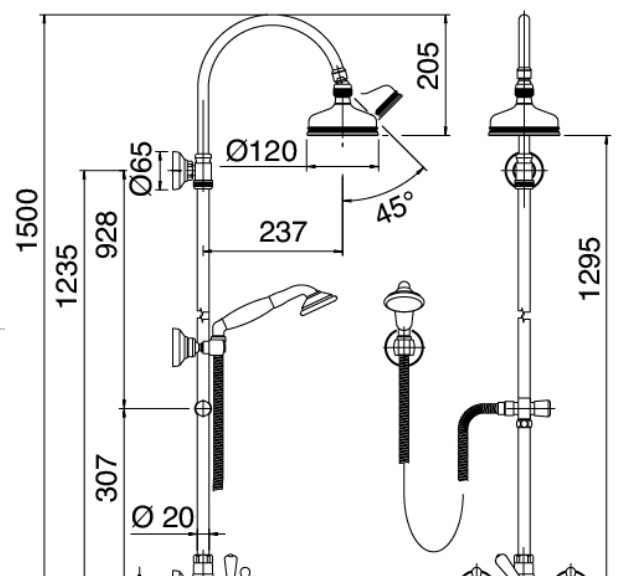

Classic - Banera/ducha exterior

Codice kit: 2002 WDP-130

Banera/ducha exterior tradicional con polo – 3 salidas

Componenti

Grupo de churros con chorro suministrador

Cod: 20020619A00

Bateria externa banera y ducha

Alcachofa de ducha

Cod: 2900SO01A00

Plato ducha

Finiture disponibili:

finiture speciali su richiesta salvo quantitativi minimi di ordine garantiti

cromo

CRCR

brunito