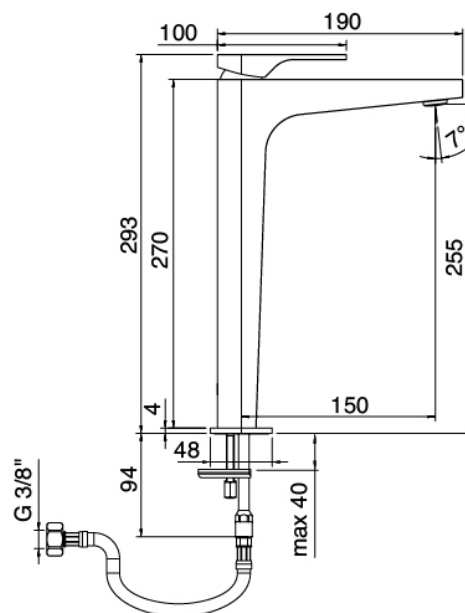

image not found or type unknown http://zazzeri.tesa.com.net/es/wp-content/uploads/2017/04/b3daf2_357a447007

Modern - Monomando lavabo

Codice kit: 3600 MLX-020

Monomando lavabo con desague

Componenti

Mezclador monomando

Cod: 36001099A00

Monomando lavabo sin desague

Tapón de descarga a presión

Cod: 2900K302A00

Descarga con mando a presión

Finiture disponibili:

finiture speciali su richiesta salvo quantitativi minimi di ordine garantiti