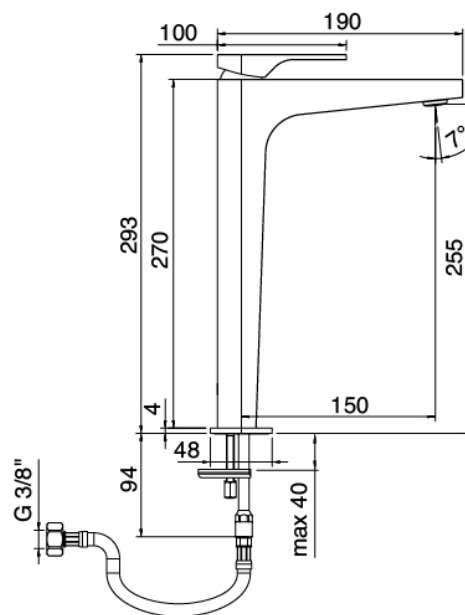

Modern - Monomando lavabo

Codice kit: 3600 MLX-020

Monomando lavabo con desague

Componenti

Mezclador monomando

Cod: 36001099A00

Monomando lavabo sin desague

Tapón de descarga a presión

Cod: 2900K302A00

Descarga con mando a presión

Finiture disponibili:

finiture speciali su richiesta salvo quantitativi minimi di ordine garantiti

cromo

CRCR

acciaio spazzolato

ASAS