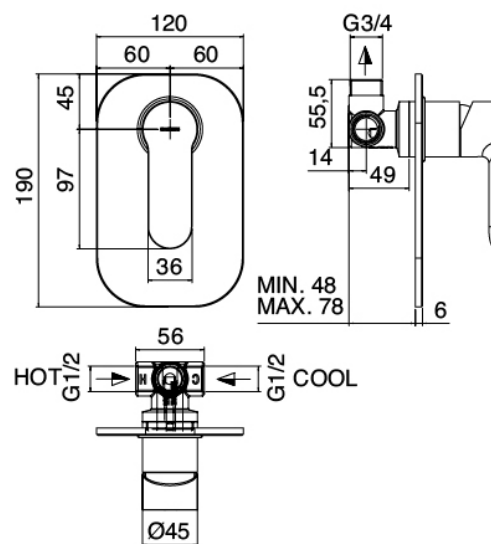

Componenti

Sliding bar

Cod: 4600A414A00

Sliding bar

Hand shower

Cod: 4600Q417A02

Antilimescale handshower Diam. 130mm ECO AIR set with water outlet

Single-lever mixer

Cod: 46001402A00

Concealed shower mixer - Complete

Finiture disponibili:

finiture speciali su richiesta salvo quantitativi minimi di ordine garantiti

cromo

CRCR