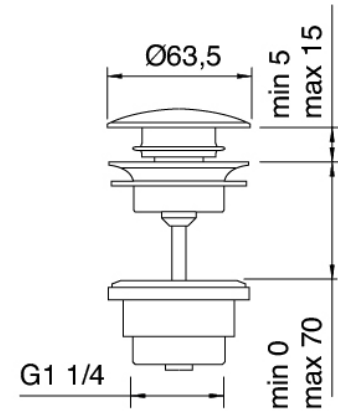

Cod: 2100A099A00

Washbasin mixer without plug - without spout

Pressure-controlled drain

Cod: 2900K302A00
Pressure control drain

Finiture disponibili:

finiture speciali su richiesta salvo quantitativi minimi di ordine garantiti