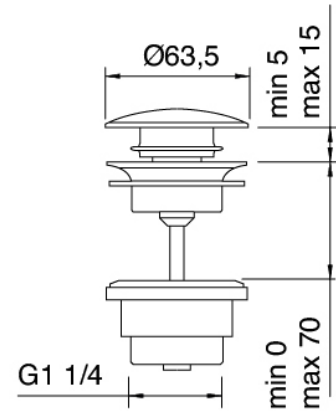

Cod: 2100A099A00

Washbasin mixer without plug - without spout

Pressure-controlled drain

Cod: 2900K302A00

Pressure control drain

Finiture disponibili:

finiture speciali su richiesta salvo quantitativi minimi di ordine garantiti