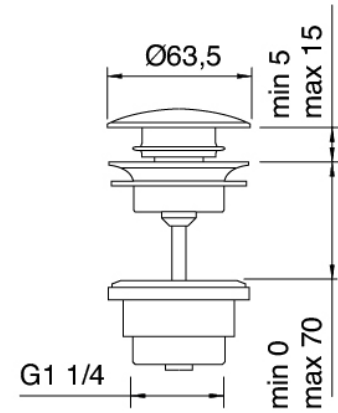

Cod: 2100A106A00

Washbasin mixer without plug - without spout

Pressure-controlled drain

Cod: 2900K302A00

Pressure control drain

Finiture disponibili:

finiture speciali su richiesta salvo quantitativi minimi di ordine garantiti