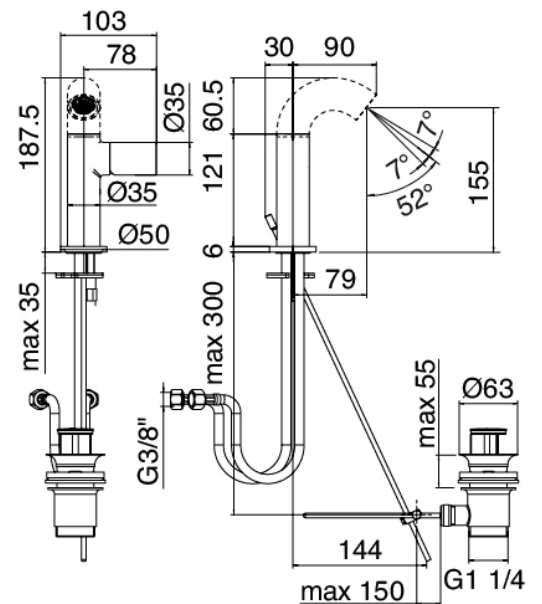

Modern - Washbasin mixer

Codice kit: 2100 MLX-010

Washbasin mixer with plug

Componenti

Pop spout

Cod: 2100CL01A00

Spout for washbasin - Brass

Single-lever mixer

Cod: 2100A100A00

Washbasin mixer with plug - without spout

Finiture disponibili:

finiture speciali su richiesta salvo quantitativi minimi di ordine garantiti

cromo

CRCR

acciaio spazzolato

ASAS