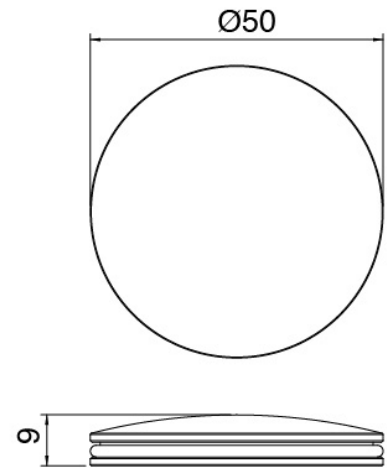

Cod: 2700A113AA0

Built-in washbasin set - 160mm - external part

Disk handle

Cod: 2700PA02A00

Disk handle for built-in elements

Finiture disponibili:

finiture speciali su richiesta salvo quantitativi minimi di ordine garantiti