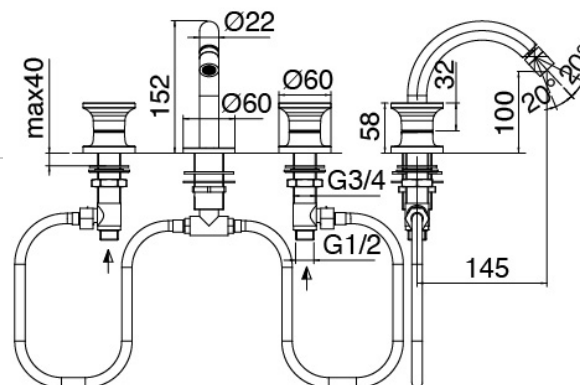

Modern - Traditional tap bidet

Codice kit: 2701 BBX-070

Traditional tap bidet 3 hole revolving spout without plug

Componenti

Tap set

Cod: 27010204A00

Bidet set with revolving spout - 145 x h100mm

Disk handle

Cod: 2700PA01A00

Disk handle washbasin/bidet

Finiture disponibili:

finiture speciali su richiesta salvo quantitativi minimi di ordine garantiti

brush steel

ASAS