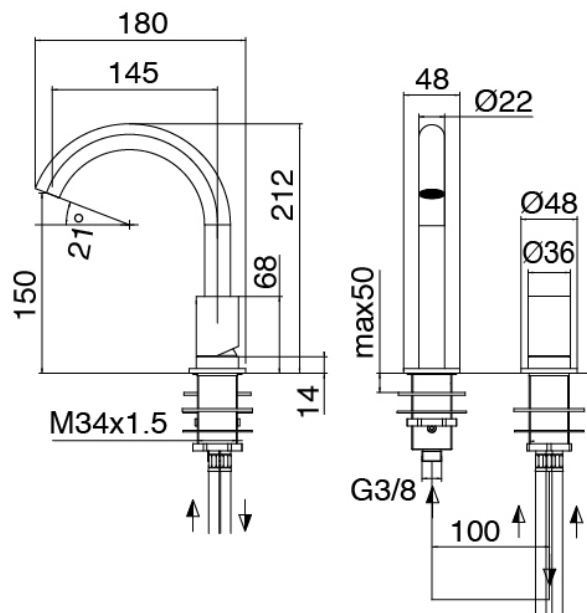

### Einhandmischer

Cod: 33051108A02

Miscelatore lavabo da piano con bocca girevole -  
L145 x H150mm

## Griff

Cod: 3305MA01A00

HANDLE MA01 Griff für Waschtisch/Bidetmischer