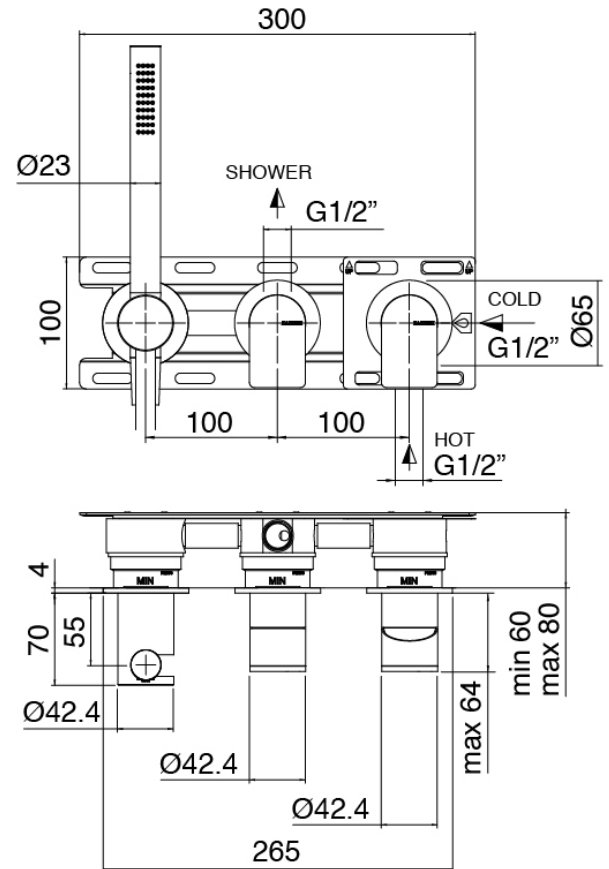

Modern - Duscharm mit Duschkopf, Brause

Codice kit: 3305 DDI-100

Duscharm mit Duschkopf, Brause und Einbaumischer – 2 Ausgänge

Componenti

Brausearm

Cod: 3300BR01A00

Brausearm

Kopfbrause

Cod: 3300SO01A00

Antikalk-Messingkopfbrause D.220 mm

Rohteil

Cod: 3300B401A01

UP-Duschkischer mit Umsteller mit Handbrause -
UP-Teil

Einhandmischer mit Handbrause

Cod: 3305A401AA1

UP-Duschkischer mit Umsteller mit Handbrause -

Ohne plackette - AP-Teil

Griff

Cod: 3305MA02A00

HANDLE MA02 Griff für UP-Teile

Griff

Cod: 3305MA04A00

HANDLE MA04 Griff für 2-Wege Umsteller ohne
Absperrung

Finiture disponibili: