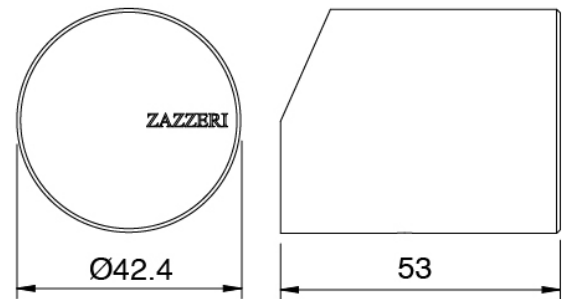

Ohne plackette - AP-Teil

Griff

Cod: 3305MA02A00

HANDLE MA02 Griff für UP-Teile

Griff

Cod: 3305MA04A00

HANDLE MA04 Griff für 2-Wege Umsteller ohne
Absperrung

Finiture disponibili: