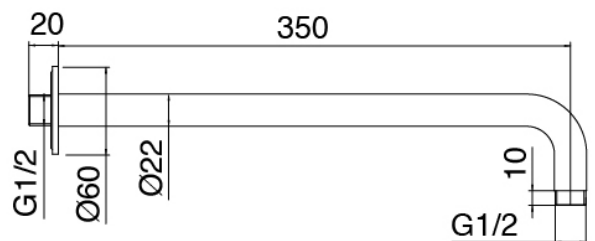

Modern - Duscharm mit Duschkopf, Brause

Codice kit: 3305 DDI-100

Duscharm mit Duschkopf, Brause und Einbaumischer – 2 Ausgänge

Componenti

Brausearm

Cod: 3300BR01A00

Brausearm

Kopfbrause

Cod: 3300SO01A00

Antikalk-Messingkopfbrause D.220 mm

Rohteil

Cod: 3300B401A01

UP-Duschkischer mit Umsteller mit Handbrause -
UP-Teil

Einhandmischer mit Handbrause

Cod: 3305A401AA1

UP-Duschkischer mit Umsteller mit Handbrause -

Ohne plackette - AP-Teil

Griff

Cod: 3305MA02A00

HANDLE MA02 Griff für UP-Teile

Griff

Cod: 3305MA04A00

HANDLE MA04 Griff für 2-Wege Umsteller ohne
Absperrung

Finiture disponibili: