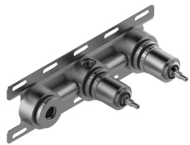

Modern - Duscharm mit Duschkopf, Brause

Codice kit: 3305 DDI-100

Duscharm mit Duschkopf, Brause und Einbaumischer – 2 Ausgänge

Componenti

Brausearm

Cod: 3300BR01A00

Brausearm

Kopfbrause

Cod: 3300SO01A00

Antikalk-Messingkopfbrause D.220 mm

Rohteil

Cod: 3300B401A01

UP-Duschkischer mit Umsteller mit Handbrause -
UP-Teil

Einhandmischer mit Handbrause

Cod: 3305A401AA1

UP-Duschkischer mit Umsteller mit Handbrause -

Ohne plackette - AP-Teil

Griff

Cod: 3305MA02A00

HANDLE MA02 Griff für UP-Teile

Griff

Cod: 3305MA04A00

HANDLE MA04 Griff für 2-Wege Umsteller ohne
Absperrung

Finiture disponibili: