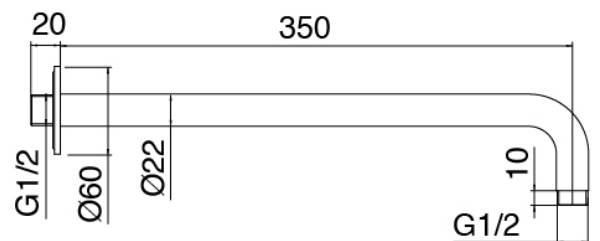

Modern - Duscharm mit Duschkopf, Brause

Codice kit: 3305 DDI-100

Duscharm mit Duschkopf, Brause und Einbaumischer – 2 Ausgänge

Componenti

Brausearm

Cod: 3300BR01A00

Brausearm