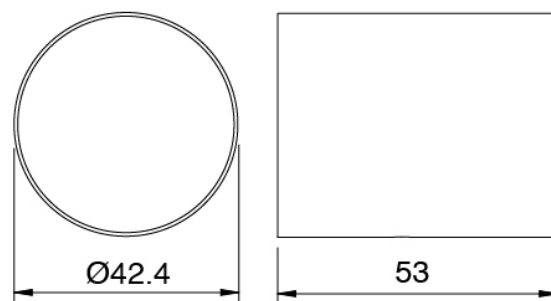

## Griff

---

Cod: 3305MA04A00

HANDLE MA04 Griff für 2-Wege Umsteller ohne  
Absperrung