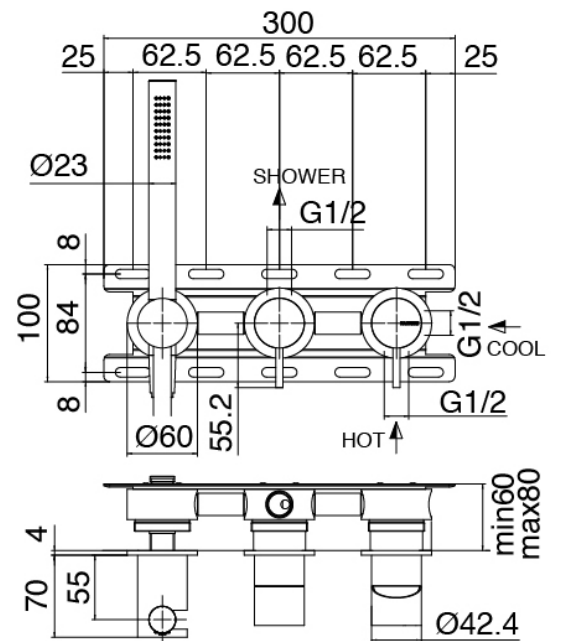

## Kopfbrause

Cod: 3300SO01A00

Antikalk-Messingkopfbrause D.220 mm

## Rohteil

Cod: 3300B401A01

UP-Duschkischer mit Umsteller mit Handbrause -  
UP-Teil