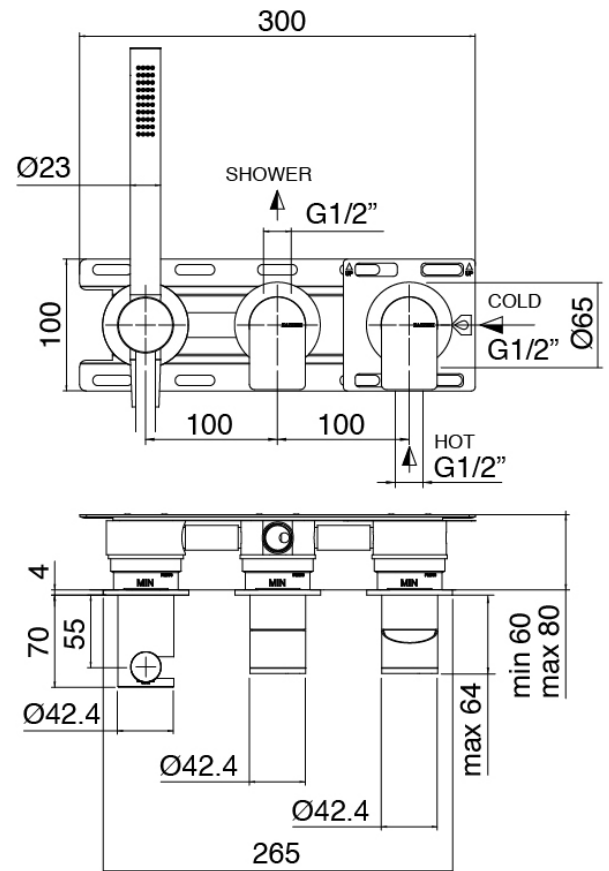

Einhandmischer mit Handbrause

Cod: 3305A401AA1

UP-Duschkischer mit Umsteller mit Handbrause -

Ohne plackette - AP-Teil