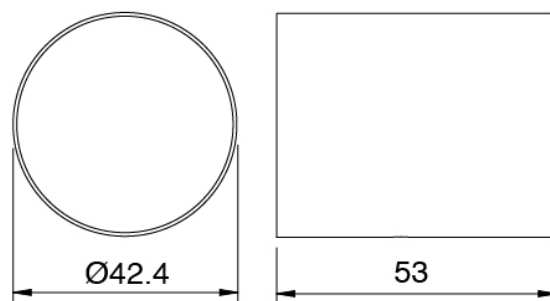

Ohne plackette - AP-Teil

Griff

Cod: 3305MA02A00

HANDLE MA02 Griff für UP-Teile

Griff

Cod: 3305MA04A00

HANDLE MA04 Griff für 2-Wege Umsteller ohne
Absperrung

Finiture disponibili: