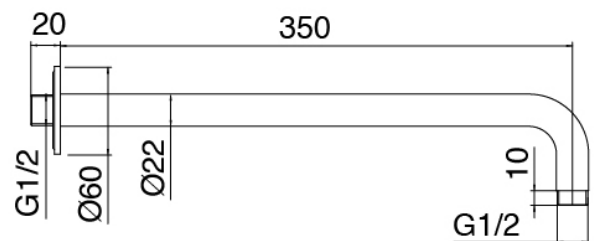

Modern - Duscharm mit Duschkopf, Brause

Codice kit: 3305 DDI-100

Duscharm mit Duschkopf, Brause und Einbaumischer – 2 Ausgänge

Componenti

Brausearm

Cod: 3300BR01A00

Brausearm