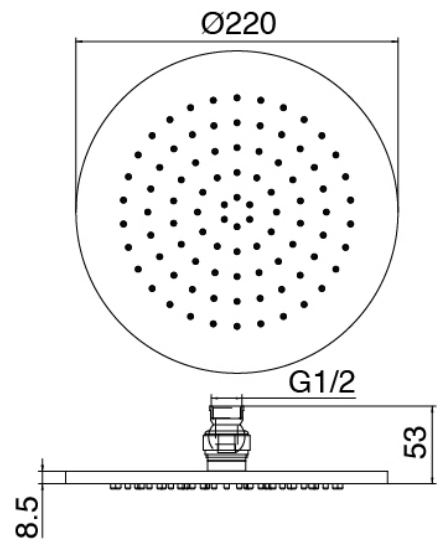

Modern - Duscharm mit Duschkopf, Brause

Codice kit: 3305 DDI-100

Duscharm mit Duschkopf, Brause und Einbaumischer – 2 Ausgänge

Componenti

Brausearm

Cod: 3300BR01A00

Brausearm

Kopfbrause

Cod: 3300SO01A00

Antikalk-Messingkopfbrause D.220 mm

Rohteil

Cod: 3300B401A01

UP-Duschkischer mit Umsteller mit Handbrause -
UP-Teil

Einhandmischer mit Handbrause

Cod: 3305A401AA1

UP-Duschkischer mit Umsteller mit Handbrause -

Ohne plackette - AP-Teil

Griff

Cod: 3305MA02A00

HANDLE MA02 Griff für UP-Teile

Griff

Cod: 3305MA04A00

HANDLE MA04 Griff für 2-Wege Umsteller ohne
Absperrung

Finiture disponibili: