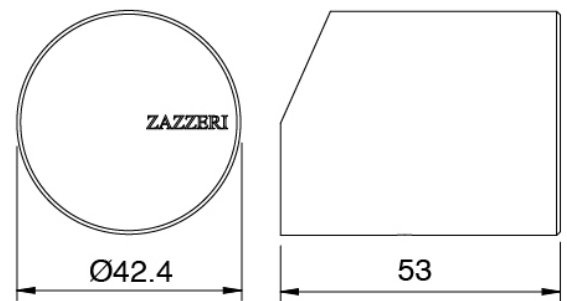

Griff

Cod: 3305MA02A00

HANDLE MA02 Griff für UP-Teile