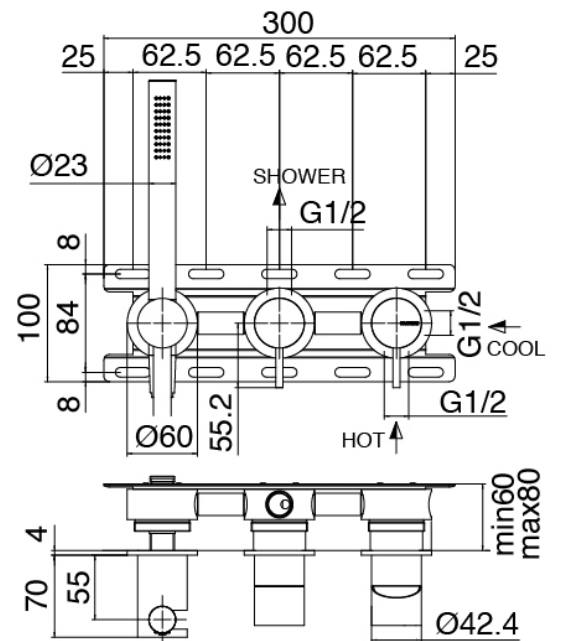

Modern - Duscharm mit Duschkopf, Brause

Codice kit: 3305 DDI-100

Duscharm mit Duschkopf, Brause und Einbaumischer – 2 Ausgänge

Componenti

Brausearm

Cod: 3300BR01A00

Brausearm

Kopfbrause

Cod: 3300SO01A00

Antikalk-Messingkopfbrause D.220 mm

Rohteil

Cod: 3300B401A01

UP-Duschkischer mit Umsteller mit Handbrause -
UP-Teil

Einhandmischer mit Handbrause

Cod: 3305A401AA1

UP-Duschkischer mit Umsteller mit Handbrause -

Ohne plackette - AP-Teil

Griff

Cod: 3305MA02A00

HANDLE MA02 Griff für UP-Teile

Griff

Cod: 3305MA04A00

HANDLE MA04 Griff für 2-Wege Umsteller ohne
Absperrung

Finiture disponibili: