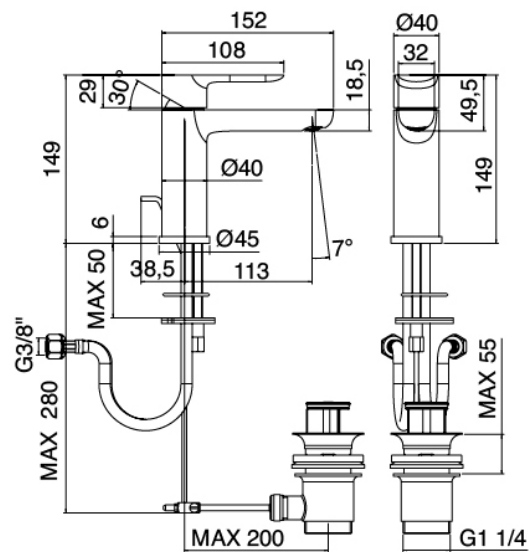

image not found or type unknown http://zazzeri.tesa.com.net/de/wp-content/uploads/2017/04/b3daf2_357a447007

Modern - Waschtisch-Einhandbatterie

Codice kit: 4600 MLX-010

Waschtisch-Einhandbatterie mit Ablauf

Componenti

Einhandmischer

Cod: 46001100A00

Waschtisch-Einhandbatterie

Finiture disponibili:

finiture speciali su richiesta salvo quantitativi minimi di ordine garantiti

cromo

CRCR