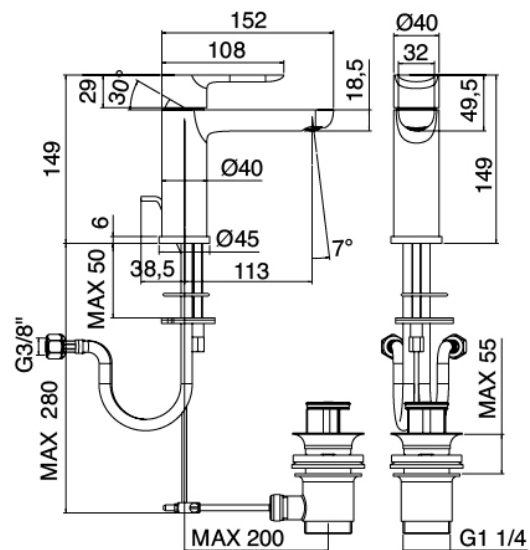

image not found or type unknown http://zazzeri.tesa.com.net/de/wp-content/uploads/2017/04/b3daf2_357a447007

Modern - Waschtisch-Einhandbatterie

Codice kit: 4600 MLX-010

Waschtisch-Einhandbatterie mit Ablauf

Componenti

Einhandmischer

Cod: 46001100A00

Waschtisch-Einhandbatterie

Finiture disponibili:

finiture speciali su richiesta salvo quantitativi minimi di ordine garantiti

cromo

CRCR