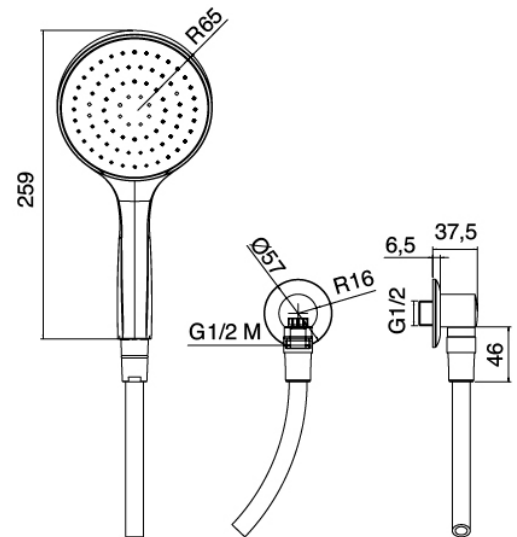

image not found or type unknown http://zazzeri.tesa.com.net/de/wp-content/uploads/2017/04/b3daf2_357a447007

Modern - Gleitstange mit Handbrause

Codice kit: 4600 ADI-050

Gleitstange mit Handbrause und Einhebelmischer – 1 Ausgang

Componenti

Brausegestänge

Cod: 4600A414A00

Gleitstange

Handbrause

Cod: 4600Q417A02

Antikalkhandbrause-Set Diam. 130mm ECO AIR mit
Wandhandschlussbogen

Einhandmischer

Cod: 46001402A00

UP-Duschkmischer - Komplett

Finiture disponibili:

finiture speciali su richiesta salvo quantitativi minimi di ordine garantiti

cromo

CRCR