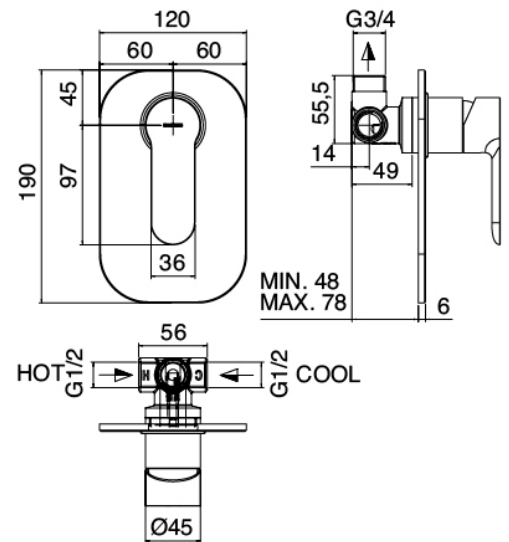

Componenti

Brausegestänge

Cod: 4600A414A00

Gleitstange

Handbrause

Cod: 4600Q417A02

Antikalkhandbrause-Set Diam. 130mm ECO AIR mit
Wandhandschlussbogen

Einhandmischer

Cod: 46001402A00

UP-Duschkmischer - Komplett

Finiture disponibili:

finiture speciali su richiesta salvo quantitativi minimi di ordine garantiti

cromo

CRCR