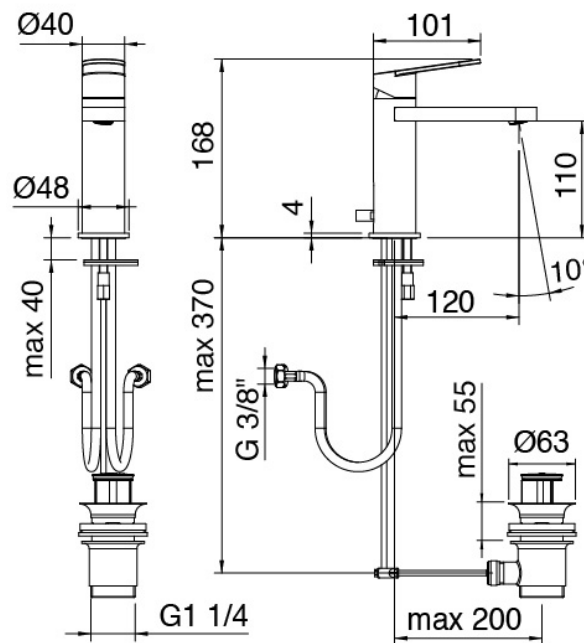

Modern - Waschtisch-Einhandbatterie

Codice kit: 3101 MLX-010

Waschtisch-Einhandbatterie mit Ablauf

Componenti

Einhandmischer

Cod: 31011100A00

Waschtisch-Einhandbatterie L 120 x H105 mm

Finiture disponibili: