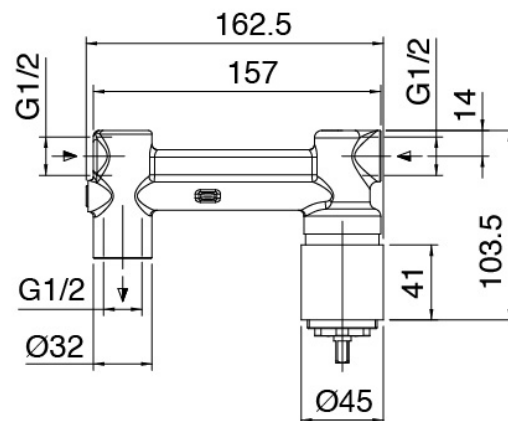

Modern - UP-montiert Wand-Waschtischbatterie

Codice kit: 3101 MLI-030

UP-montiert Wand-Waschtischbatterie

Componenti

Einhandmischer

Cod: 3101A113A00

UP-montiert Wand-Waschtischbatterie - Auslauf

185mm

Rohteil

Cod: 2900B113A00

UP-montiert Wand-Waschtischbatterie - UP-Teil

Finiture disponibili:

finiture speciali su richiesta salvo quantitativi minimi di ordine garantiti

chrom

CRCR

gebeurstet stahl