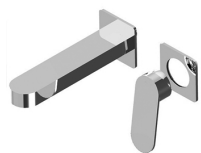

Modern - UP-montiert Wand-Waschtischbatterie

Codice kit: 3101 MLI-030

UP-montiert Wand-Waschtischbatterie

Componenti

Einhandmischer

Cod: 3101A113A00

UP-montiert Wand-Waschtischbatterie - Auslauf

185mm

Rohteil

Cod: 2900B113A00

UP-montiert Wand-Waschtischbatterie - UP-Teil

Finiture disponibili:

finiture speciali su richiesta salvo quantitativi minimi di ordine garantiti

chrom

CRCR

gebeurstet stahl