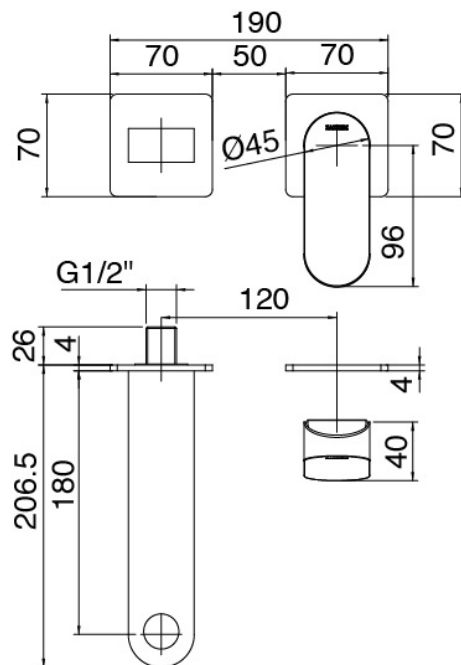

Modern - UP-montiert Wand-Waschtischbatterie

Codice kit: 3101 MLI-030

UP-montiert Wand-Waschtischbatterie

Componenti

Einhandmischer

Cod: 3101A113A00

UP-montiert Wand-Waschtischbatterie - Auslauf

185mm

Rohteil

Cod: 2900B113A00

UP-montiert Wand-Waschtischbatterie - UP-Teil

Finiture disponibili:

finiture speciali su richiesta salvo quantitativi minimi di ordine garantiti

chrom

CRCR

gebeurstet stahl