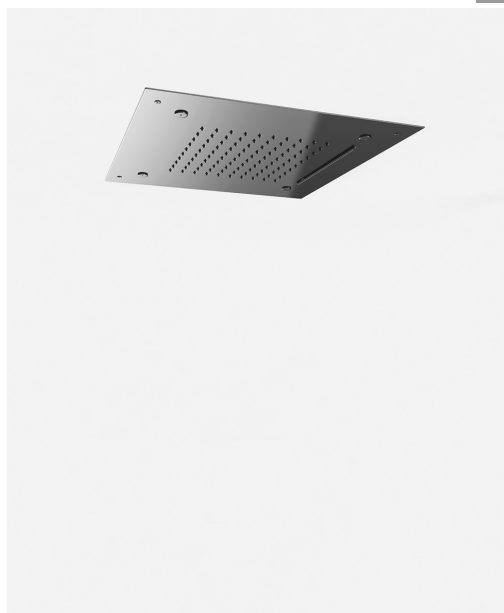

image not found or type unknown http://zazzeri.tesa.com.net/de/wp-content/uploads/2017/04/b3daf2_357a447007

Shower - Kopfbrause Deckmontage

Codice kit: 1101 SDI-020

Kopfbrause Deckmontage mit Regen, Wasserfall und Zerstäuber

Componenti

Kopfbrause Deckmontage mit Regen, Wasserfall und Zerstäuber

Cod: 1101SO09A00

Kopfbrause Deckmontage mit Regen, Wasserfall und Zerstäuber- 500 x 500 mm

Finiture disponibili:

finiture speciali su richiesta salvo quantitativi minimi di ordine garantiti

gebuestet stahl inox

ASAS

glanzender stahl inox

ALAL