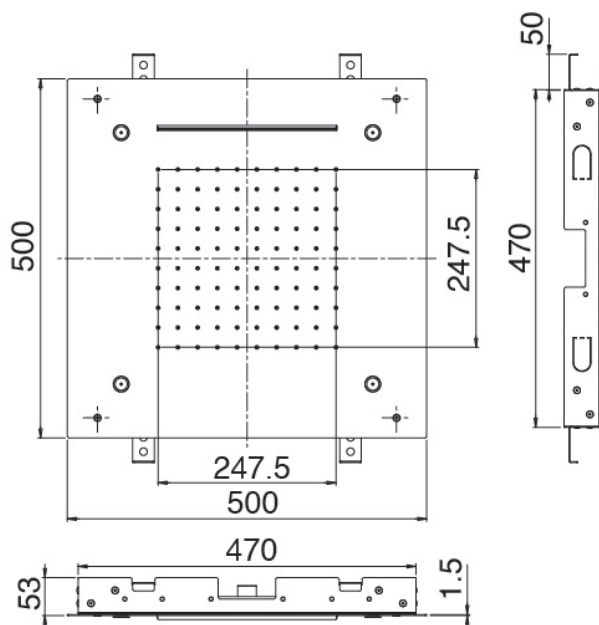

image not found or type unknown http://zazzeri.tesa.com.net/de/wp-content/uploads/2017/04/b3daf2_357a447007

Shower - Kopfbrause Deckmontage

Codice kit: 1101 SDI-020

Kopfbrause Deckmontage mit Regen, Wasserfall und Zerstäuber

Componenti

Kopfbrause Deckmontage mit Regen, Wasserfall und Zerstäuber

Cod: 1101SO09A00

Kopfbrause Deckmontage mit Regen, Wasserfall und Zerstäuber- 500 x 500 mm

Finiture disponibili:

finiture speciali su richiesta salvo quantitativi minimi di ordine garantiti