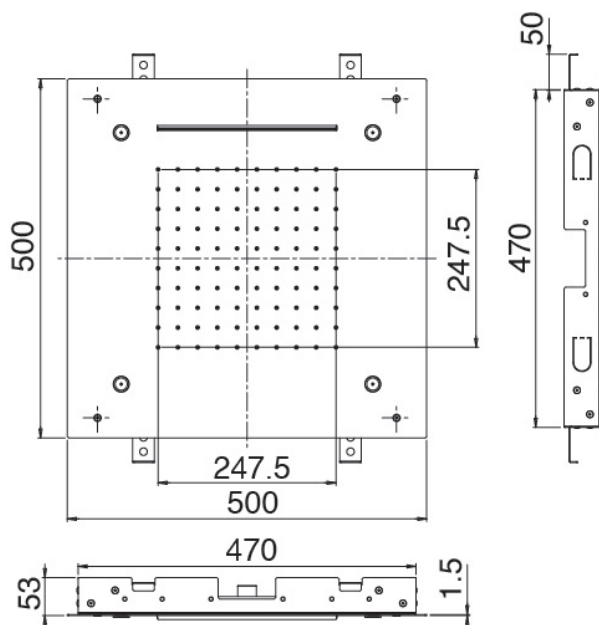

## Shower - Kopfbrause Deckmontage

Codice kit: 1101 SDI-020

Kopfbrause Deckmontage mit Regen, Wasserfall und Zerstäuber

### Kopfbrause Deckmontage mit Regen, Wasserfall und Zerstäuber

Cod: 1101SO09A00

Kopfbrause Deckmontage mit Regen, Wasserfall und Zerstäuber- 500 x 500 mm