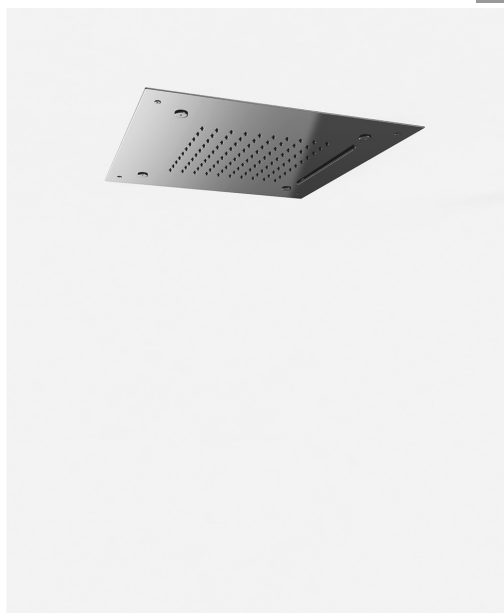

## Shower - Kopfbrause Deckmontage

Codice kit: 1101 SDI-020

Kopfbrause Deckmontage mit Regen, Wasserfall und Zerstäuber

### Kopfbrause Deckmontage mit Regen, Wasserfall und Zerstäuber

Cod: 1101SO09A00

Kopfbrause Deckmontage mit Regen, Wasserfall und Zerstäuber- 500 x 500 mm