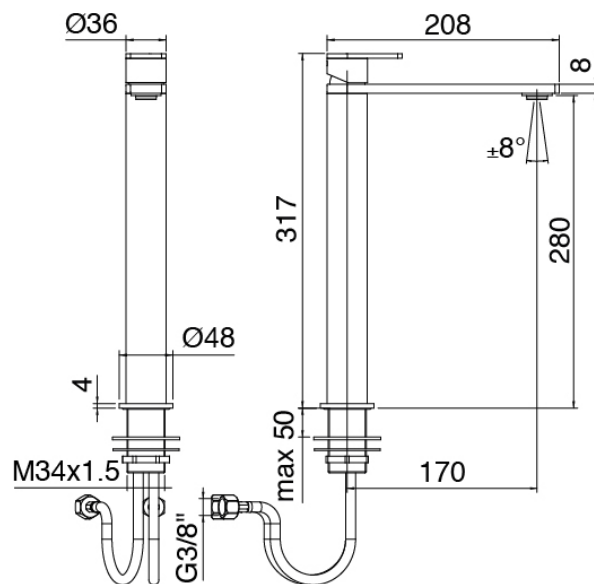

Q316 - Waschtisch-Einhandbatterie

Codice kit: 3400 MLX-020

Waschtisch-Einhandbatterie ohne Ablauf

Componenti

Einhandmischer

Cod: 34001098A00

Waschtisch-Einhandbatterie ohne Ablauf - L160 x
H280 mm

Griff

Cod: 3400MA01A00
HANDLE MA01 Griff für Waschtisch/Bidetmischer

Finiture disponibili:

finiture speciali su richiesta salvo quantitativi minimi di ordine garantiti

geburstet stahl

ASAS

antracite

APAP

bronzorame