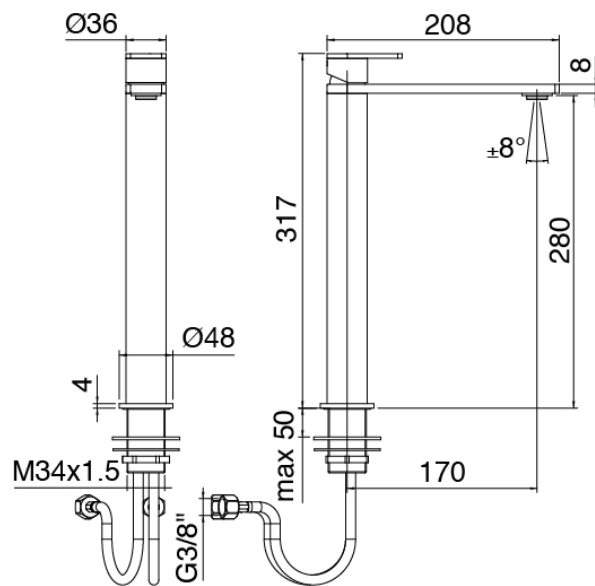

image not found or type unknown http://zazzeri.tesa.com.net/de/wp-content/uploads/2017/04/b3daf2_357a447007

Q316 - Waschtisch-Einhandbatterie

Codice kit: 3400 MLX-020

Waschtisch-Einhandbatterie ohne Ablauf

Componenti

Einhandmischer

Cod: 34001098A00

Waschtisch-Einhandbatterie ohne Ablauf - L160 x
H280 mm

Griff

Cod: 3400MA01A00
HANDLE MA01 Griff für Waschtisch/Bidetmischer

Finiture disponibili:

finiture speciali su richiesta salvo quantitativi minimi di ordine garantiti