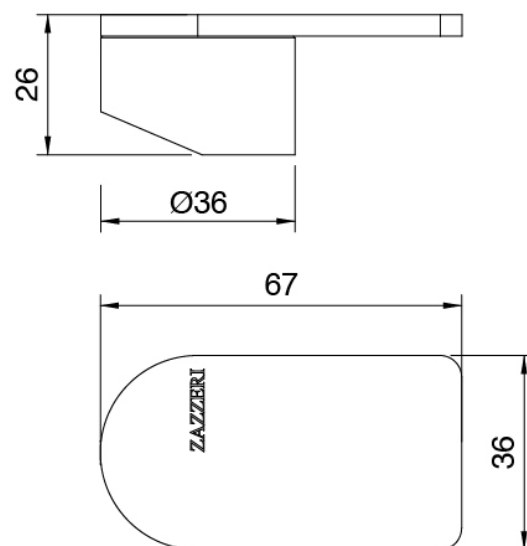

Componenti

Einhandmischer

Cod: 34001098A00

Waschtisch-Einhandbatterie ohne Ablauf - L160 x
H280 mm

Griff

Cod: 3400MA01A00
HANDLE MA01 Griff für Waschtisch/Bidetmischer

Finiture disponibili:

finiture speciali su richiesta salvo quantitativi minimi di ordine garantiti