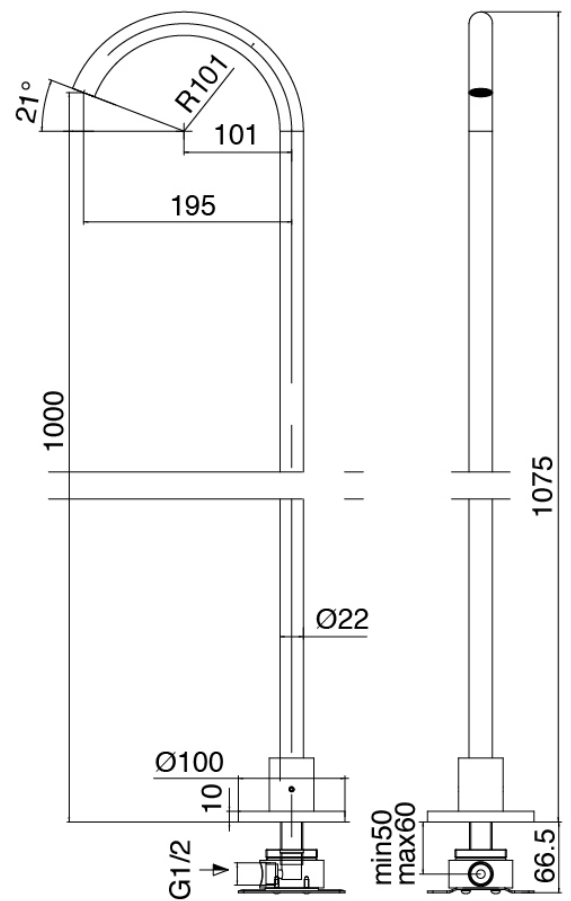

Q316 - Wannenrand-Funflochbatterie

Codice kit: 3400 EVY-100

3-Loch-Wannenset mit Einlauf Waschbecken Zylindermontage – 2 Ausgänge

Componenti

Rohteil

Cod: 3300B099A00

Einlauf Waschbecken Zylindermontage - UP-Teil

Einlauf Waschbecken Zylindermontage

Cod: 3400V099A00

Einlauf Waschbecken Zylindermontage - L230 x
H750 mm - AP-Teil

Mischereinheit mit Einlauf

Cod: 3305N498A01

Wannenrand-Funflochbatterie - ohne Auslauf

Griff

Cod: 3400MA02A00
HANDLE MA02 Griff für UP-Teile

Griff

Cod: 3400MA04A00
HANDLE MA04 Griff für 2-Wege Umsteller ohne
Absperrung

Finiture disponibili:

finiture speciali su richiesta salvo quantitativi minimi di ordine garantiti