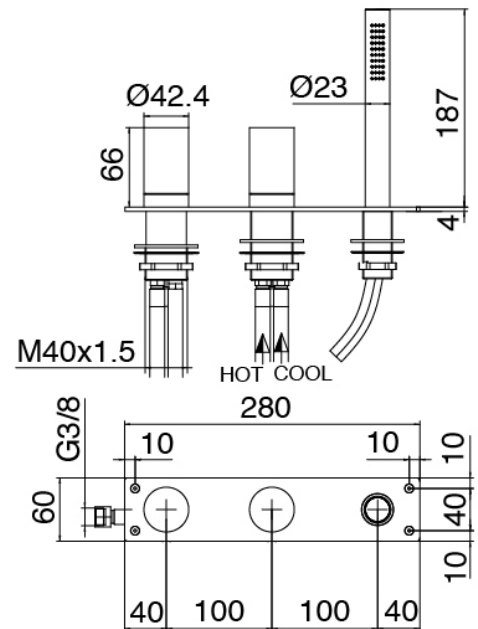

Q316 - Wannenrand-Funflochbatterie

Codice kit: 3400 EVY-100

3-Loch-Wannenset mit Einlauf Waschbecken Zylindermontage – 2 Ausgänge

Componenti

Rohteil

Cod: 3300B099A00

Einlauf Waschbecken Zylindermontage - UP-Teil

Einlauf Waschbecken Zylindermontage

Cod: 3400V099A00

Einlauf Waschbecken Zylindermontage - L230 x
H750 mm - AP-Teil

Mischereinheit mit Einlauf

Cod: 3305N498A01

Wannenrand-Funflochbatterie - ohne Auslauf

Griff

Cod: 3400MA02A00
HANDLE MA02 Griff für UP-Teile

Griff

Cod: 3400MA04A00
HANDLE MA04 Griff für 2-Wege Umsteller ohne
Absperrung

Finiture disponibili:

finiture speciali su richiesta salvo quantitativi minimi di ordine garantiti