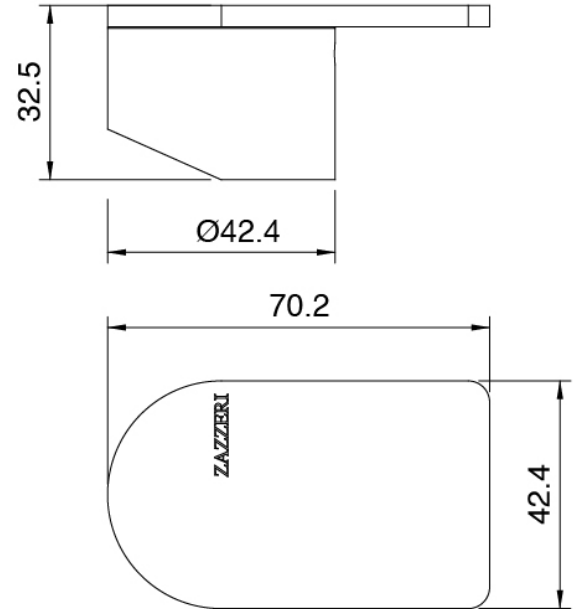

Griff

Cod: 3400MA02A00
HANDLE MA02 Griff für UP-Teile