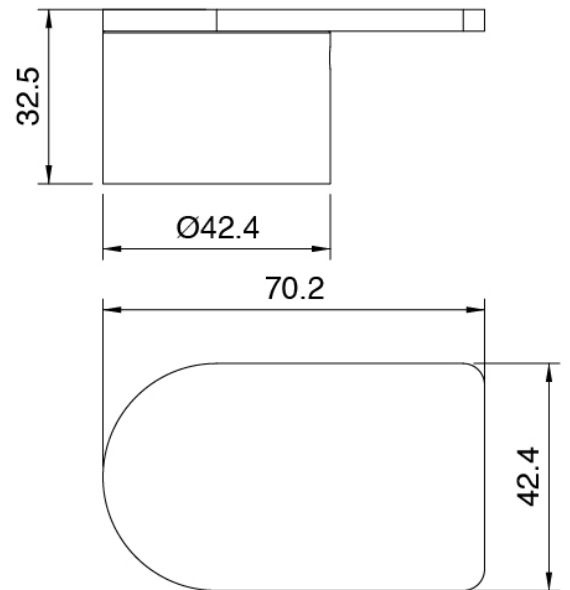

Griff

Cod: 3400MA04A00
HANDLE MA04 Griff für 2-Wege Umsteller ohne
Absperrung

Finiture disponibili:

finiture speciali su richiesta salvo quantitativi minimi di ordine garantiti

geburstet stahl

ASAS

antracite

APAP