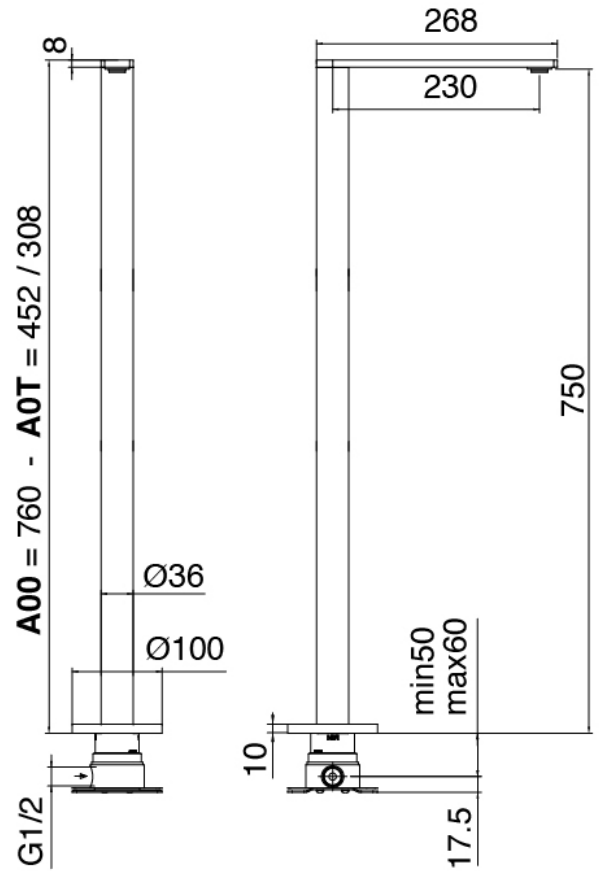

Q316 - Wannenrand-Funflochbatterie

Codice kit: 3400 EVY-100

3-Loch-Wannenset mit Einlauf Waschbecken Zylindermontage – 2 Ausgänge

Componenti

Rohteil

Cod: 3300B099A00

Einlauf Waschbecken Zylindermontage - UP-Teil

Einlauf Waschbecken Zylindermontage

Cod: 3400V099A00

Einlauf Waschbecken Zylindermontage - L230 x
H750 mm - AP-Teil

Mischereinheit mit Einlauf

Cod: 3305N498A01

Wannenrand-Funflochbatterie - ohne Auslauf

Griff

Cod: 3400MA02A00
HANDLE MA02 Griff für UP-Teile

Griff

Cod: 3400MA04A00
HANDLE MA04 Griff für 2-Wege Umsteller ohne
Absperrung

Finiture disponibili:

finiture speciali su richiesta salvo quantitativi minimi di ordine garantiti