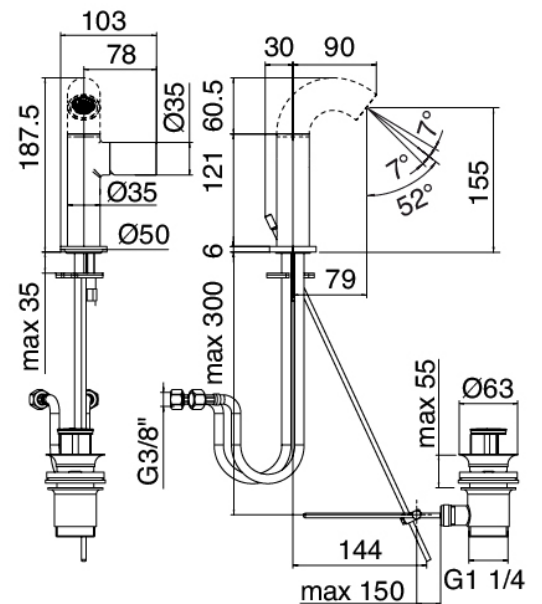

Modern - Waschtisch-Einhandbatterie

Codice kit: 2100 MLX-010

Waschtisch-Einhandbatterie mit Ablauf

Componenti

Einlauf Pop

Cod: 2100CL01A00

Auslauf für Waschtischbatterie - Messing

Einhandmischer

Cod: 2100A100A00

Waschtischbatterie mit Ablauf- ohne Auslauf

Finiture disponibili:

finiture speciali su richiesta salvo quantitativi minimi di ordine garantiti

cromo

CRCR

acciaio spazzolato

ASAS