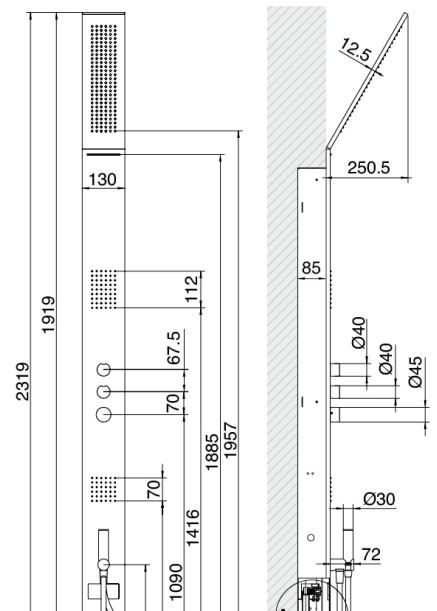

Obliqua - Multifunktionale Duschsäule (mit Flyfall ®) AP-Teil

Codice kit: 1500 CDS-040

Multifunktionale Duschsäule (mit Flyfall ®) mit Thermostat-Einhandmischer, geneigter Duschkopf – 4 Ausgänge

Componenti

Ausgestattete Duschsäule

Cod: 15000611A00

Komplette Duschsäule mit schiefer Kopfbrause -

Rohteil

Cod: 1500B608A00

omplete Duschaule - UP-Teil

Finiture disponibili:

finiture speciali su richiesta salvo quantitativi minimi di ordine garantiti