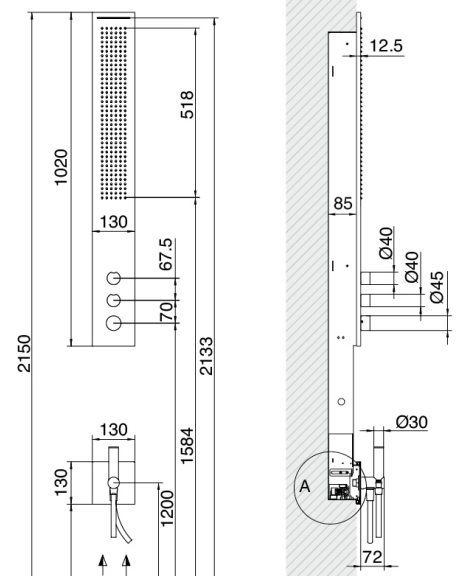

Obliqua - Multifunktionale Duschsäule (mit Flyfall ®) AP-Teil

Codice kit: 1500 CDI-060

Multifunktionale Duschsäule (mit Flyfall ®) mit Thermostat-Einhandmischer, Plan-Duschkopf – 4 Ausgänge

Componenti

Ausgestattete Duschsäule

Cod: 15000613A00

Duschsäule in zwei Teilen mit flacher Kopfbrause -

Rohteil

Cod: 1500B610A00

Duschsaule in zwei Teilen - UP-Teil

Finiture disponibili:

finiture speciali su richiesta salvo quantitativi minimi di ordine garantiti