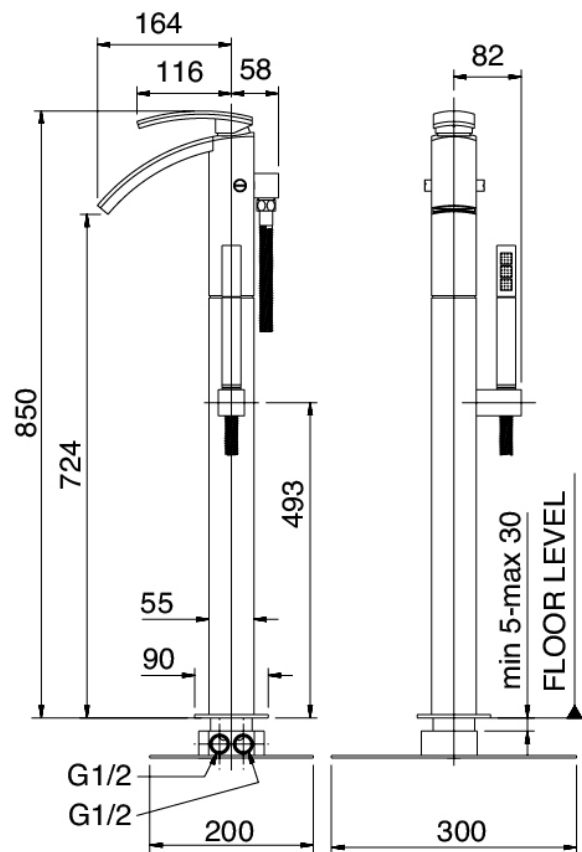

Modern - Badewanne auf Rohre gesetzt

Codice kit: 3901 EVT-050

Wannenmischer Zylindermontage – 2 Ausgänge

Componenti

Mischereinheit mit Einlauf

Cod: 3901V110A00

Wannenmischer Zylindermontage mit Handbrause

Finiture disponibili: