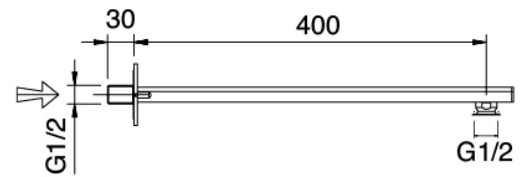

image not found or type unknown http://zazzeri.tesa.com.net/de/wp-content/uploads/2017/04/b3daf2_357a447007

Modern - Duscharm mit Duschkopf, Brause

Codice kit: 3900 SDI-070

Duscharm mit Duschkopf, Brause und Einbaumischer – 2 Ausgänge

Componenti

Kopfbrause Wandmontage

Cod: 3900BR01A00

Brausearm - Moon