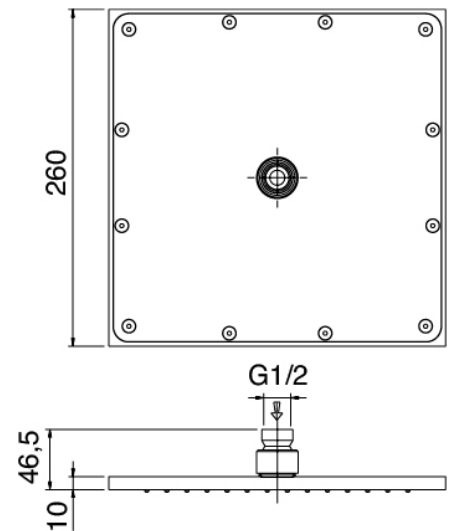

Componenti

Kopfbrause Wandmontage

Cod: 3900BR01A00

Brausearm - Moon

Standalone-Handbrause

Cod: 39000414A00
 Komplette Duschgarnitur

Einhandmischer

Cod: 3901B401A00
 UP-Duschkmischer mit Umsteller - AP-Teil

Rohteil

Cod: 2900A401A00
 UP-Duschkmischer mit Umsteller - UP-Teil

Befestigungsplatte

Cod: 2900B108A00

Brausearm-Befestigungsplatte für Decken-
Wandmontage

Kopfbrause

Cod: 2900SO05A00

Quadratantikkopfbrause 260 X 260mm -
UEBERPRUEFBAR