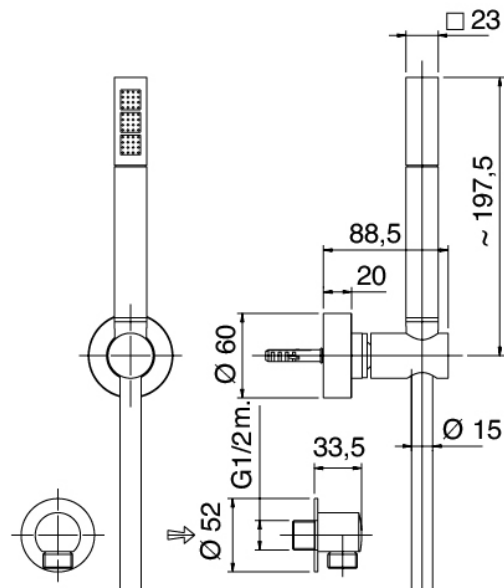

image not found or type unknown http://zazzeri.tesa.com.net/de/wp-content/uploads/2017/04/b3daf2_357a447007

Modern - Duscharm mit Duschkopf, Brause

Codice kit: 3900 SDI-070

Duscharm mit Duschkopf, Brause und Einbaumischer – 2 Ausgänge

Componenti

Kopfbrause Wandmontage

Cod: 3900BR01A00

Brausearm - Moon

Standalone-Handbrause

Cod: 39000414A00
 Komplette Duschgarnitur

Einhandmischer

Cod: 3901B401A00
 UP-Duschkmischer mit Umsteller - AP-Teil

Rohteil

Cod: 2900A401A00
 UP-Duschkmischer mit Umsteller - UP-Teil

Befestigungsplatte

Cod: 2900B108A00

Brausearm-Befestigungsplatte für Decken-
Wandmontage

Kopfbrause

Cod: 2900SO05A00

Quadratantikkopfbrause 260 X 260mm -
UEBERPRUEFBAR