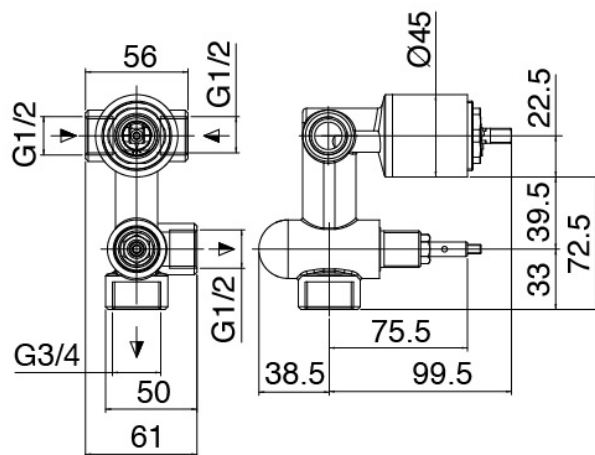

image not found or type unknown http://zazzeri.tesa.com.net/de/wp-content/uploads/2017/04/b3daf2_357a447007

Modern - Duscharm mit Duschkopf, Brause

Codice kit: 3900 SDI-070

Duscharm mit Duschkopf, Brause und Einbaumischer – 2 Ausgänge

Componenti

Kopfbrause Wandmontage

Cod: 3900BR01A00

Brausearm - Moon

Standalone-Handbrause

Cod: 39000414A00
 Komplette Duschgarnitur

Einhandmischer

Cod: 3901B401A00
 UP-Duschkmischer mit Umsteller - AP-Teil

Rohteil

Cod: 2900A401A00
 UP-Duschkmischer mit Umsteller - UP-Teil

Befestigungsplatte

Cod: 2900B108A00

Brausearm-Befestigungsplatte für Decken-
Wandmontage

Kopfbrause

Cod: 2900SO05A00

Quadratantikkopfbrause 260 X 260mm -
UEBERPRUEFBAR