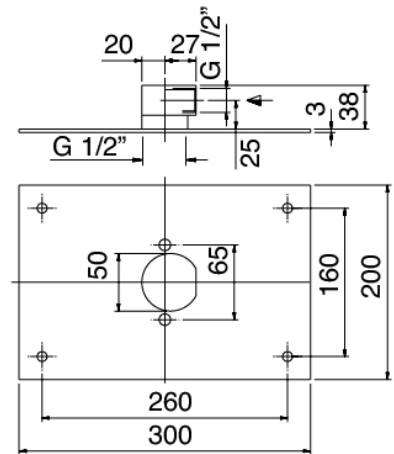

## Kopfbrause

Cod: 2900SO05A00

Quadratantikkopfbrause 260 X 260mm -  
UEBERPRUEFBAR