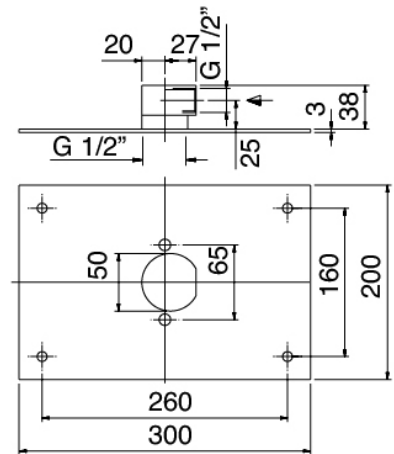

Rohteil

Cod: 2900A401A00
 UP-Duschkmischer mit Umsteller - UP-Teil

Befestigungsplatte

Cod: 2900B108A00

Brausearm-Befestigungsplatte für Decken-
Wandmontage

Kopfbrause

Cod: 2900SO05A00

Quadratantikkopfbrause 260 X 260mm -
UEBERPRUEFBAR