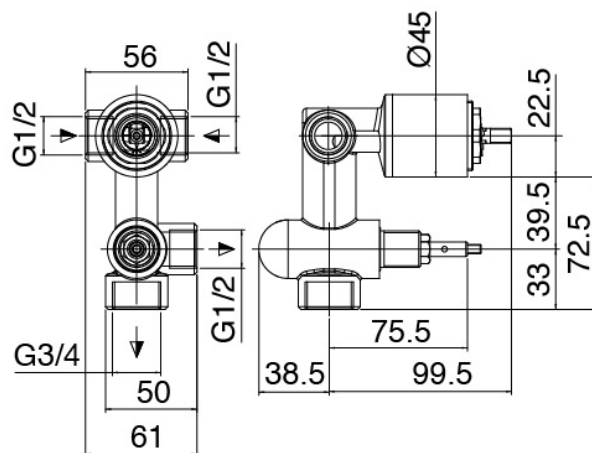

Rohteil

Cod: 2900A401A00
UP-Duschkmischer mit Umsteller - UP-Teil