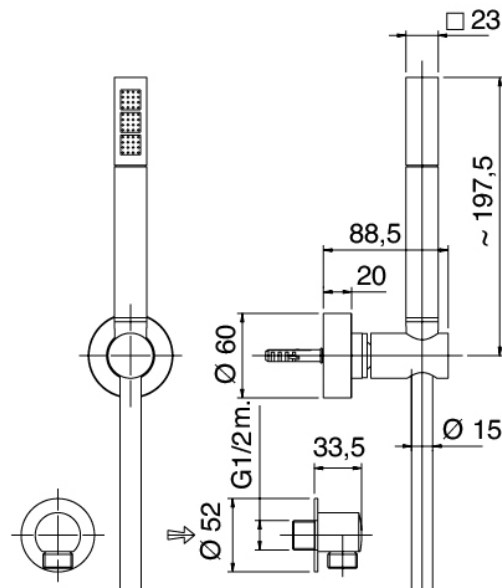

Standalone-Handbrause

Cod: 39000414A00
Komplette Duschgarnitur