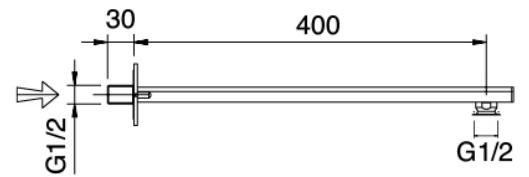

image not found or type unknown http://zazzeri.tesa.com.net/de/wp-content/uploads/2017/04/b3daf2_357a447007

Modern - Duscharm mit Duschkopf, Brause

Codice kit: 3900 SDI-070

Duscharm mit Duschkopf, Brause und Einbaumischer – 2 Ausgänge

Componenti

Kopfbrause Wandmontage

Cod: 3900BR01A00

Brausearm - Moon

Standalone-Handbrause

Cod: 39000414A00
 Komplette Duschgarnitur

Einhandmischer

Cod: 3901B401A00
 UP-Duschkmischer mit Umsteller - AP-Teil

Rohteil

Cod: 2900A401A00
 UP-Duschkmischer mit Umsteller - UP-Teil

Befestigungsplatte

Cod: 2900B108A00

Brausearm-Befestigungsplatte für Decken-
Wandmontage

Kopfbrause

Cod: 2900SO05A00

Quadratantikkopfbrause 260 X 260mm -
UEBERPRUEFBAR