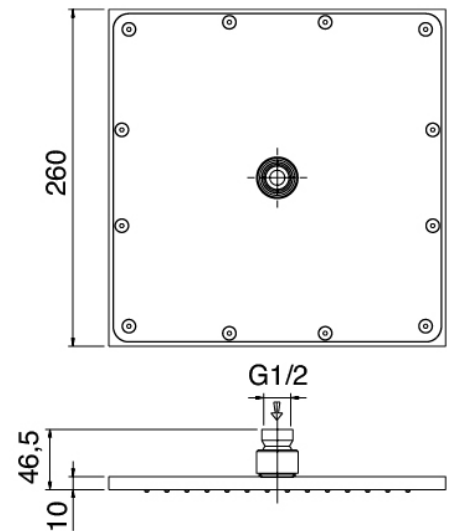

## Befestigungsplatte

Cod: 2900B108A00

Brausearm-Befestigungsplatte für Decken-  
Wandmontage

## Kopfbrause

Cod: 2900SO05A00

Quadratantikkopfbrause 260 X 260mm -  
UEBERPRUEFBAR