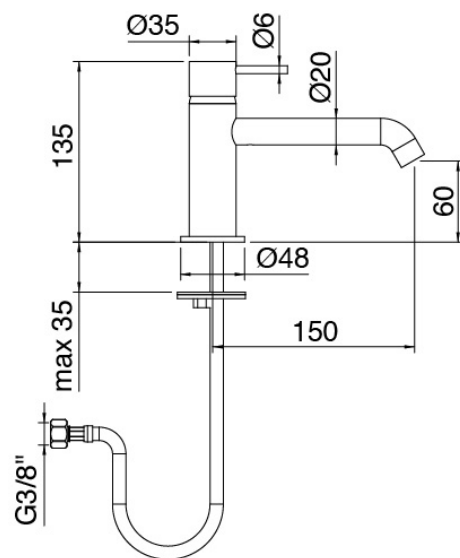

Modern - Waschtisch-Einhandbatterie

Codice kit: 6907 MLX-030

Waschtisch-Einhandbatterie mit Ablauf

Componenti

Einhandmischer

Cod: 69071104A00

Waschtisch-Einhandbatterie ohne Ablauf - L 150 x H
60mm

Druck-Exzenterstopfen

Cod: 2900K302A00
Abfluss mit Druckknopf

Finiture disponibili:

finiture speciali su richiesta salvo quantitativi minimi di ordine garantiti

chrom

CRCR

gebeurstet stahl

NFNF

weiss

1010

schwarz

3133