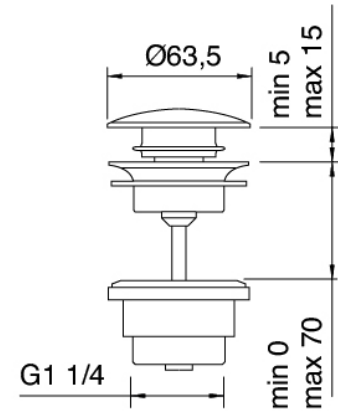

Druck-Exzenterstopfen

Cod: 2900K302A00
Abfluss mit Druckknopf

Finiture disponibili:

finiture speciali su richiesta salvo quantitativi minimi di ordine garantiti

chrom

CRCR

gebeurstet stahl

NFNF

weiss

1010

schwarz

3133