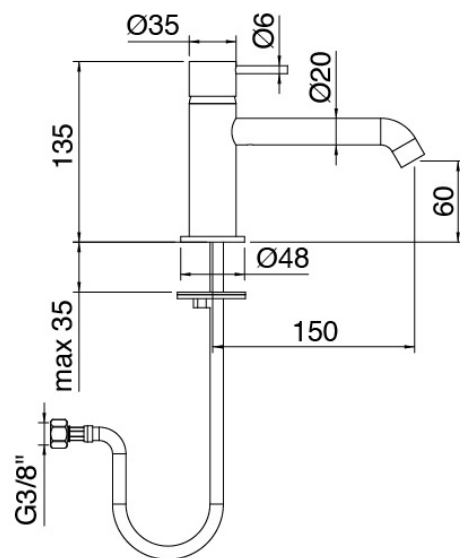

### Einhandmischer

Cod: 69071104A00

Waschtisch-Einhandbatterie ohne Ablauf - L 150 x H  
60mm

## Druck-Exzenterstopfen

Cod: 2900K302A00  
Abfluss mit Druckknopf