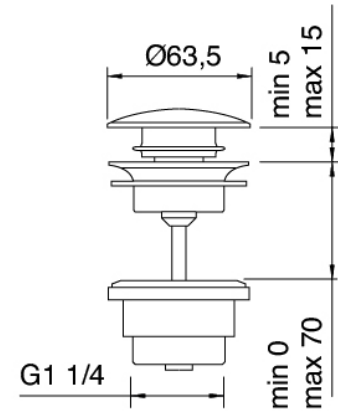

Modern - Waschtisch-Einhandbatterie

Codice kit: 6907 MLX-030

Waschtisch-Einhandbatterie mit Ablauf

Componenti

Einhandmischer

Cod: 69071104A00

Waschtisch-Einhandbatterie ohne Ablauf - L 150 x H
60mm

Druck-Exzenterstopfen

Cod: 2900K302A00
Abfluss mit Druckknopf

Finiture disponibili:

finiture speciali su richiesta salvo quantitativi minimi di ordine garantiti

chrom

CRCR

gebeurstet stahl

NFNF

weiss