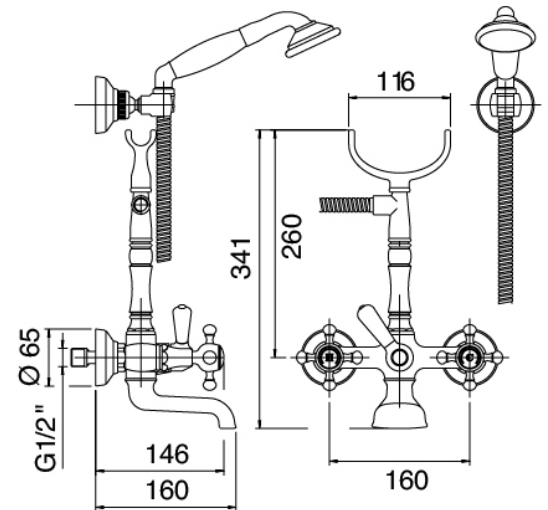

Classic - Wandmontierte Badewannenset

Codice kit: 5501 GVP-060

Klassische Wandmontierte Badewannenset – 2 Ausgänge

Componenti

Armatore mit Einlauf

Cod: 55010401A00

Wannenbatterie Wandmont. Mit Wandhalter für Handbrause