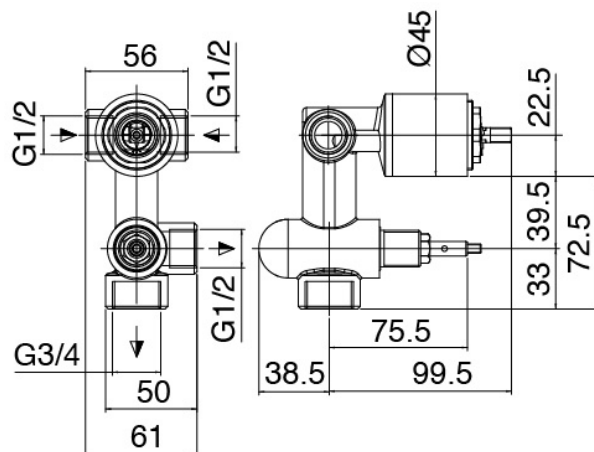

Classic - Duscharm mit Duschkopf, Brause

Codice kit: 2900 DDI-090

Duscharm mit Duschkopf, Brause und Einbaumischer – 2 Ausgänge

Componenti

Kopfbrause Wandmontage

Cod: 5500BR01A00

Kopfbrause mit Brausearm

Standalone-Handbrause

Cod: 55000413A00

Duschgarnitur

Einhandmischer

Cod: 2900B401A00

UP-Duschkmischer mit Umsteller - AP-Teil

Rohteil

Cod: 2900A401A00

UP-Duschkmischer mit Umsteller - UP-Teil

Kopfbrause

Cod: 2900SO08A00

AntikalkBrausekopf D.125mm

Finiture disponibili:

finiture speciali su richiesta salvo quantitativi minimi di ordine garantiti

cromo

CRCR

brunito