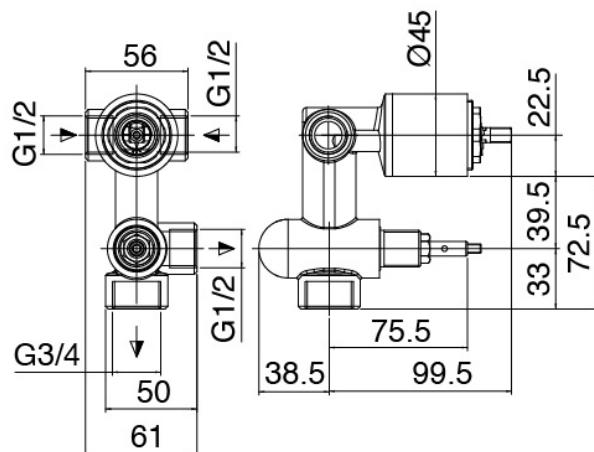

### **Kopfbrause Wandmontage**

---

Cod: 5500BR01A00

Kopfbrause mit Brausearm

## Einhandmischer

Cod: 2900B401A00

UP-Duschkmischer mit Umsteller - AP-Teil

## Rohteil

Cod: 2900A401A00

UP-Duschkmischer mit Umsteller - UP-Teil