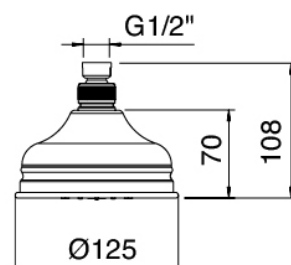

Classic - Duscharm mit Duschkopf, Brause

Codice kit: 2900 DDI-090

Duscharm mit Duschkopf, Brause und Einbaumischer – 2 Ausgänge

Componenti

Kopfbrause Wandmontage

Cod: 5500BR01A00

Kopfbrause mit Brausearm

Standalone-Handbrause

Cod: 55000413A00

Duschgarnitur

Einhandmischer

Cod: 2900B401A00

UP-Duschkmischer mit Umsteller - AP-Teil

Rohteil

Cod: 2900A401A00

UP-Duschkmischer mit Umsteller - UP-Teil

Kopfbrause

Cod: 2900SO08A00

AntikalkBrausekopf D.125mm

Finiture disponibili:

finiture speciali su richiesta salvo quantitativi minimi di ordine garantiti

cromo

CRCR

brunito