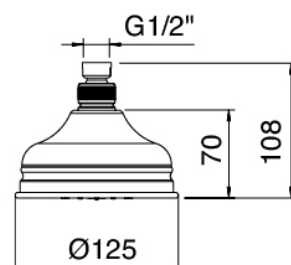

## Kopfbrause

Cod: 2900SO08A00

AntikalkBrausekopf D.125mm