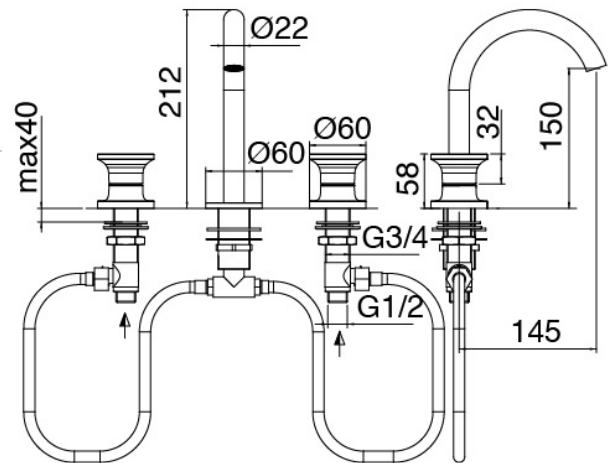

image not found or type unknown http://zazzeri.tesa.com.net/de/wp-content/uploads/2017/04/b3daf2_357a447007

Modern - Traditioneller Waschtischarmatur

Codice kit: 2701 BLX-020

Traditioneller Waschtischarmatur mit Löchern

Componenti

Einlochhahn

Cod: 27010102A00

Waschtischbatterie mit Schwenkauslauf - 145 X
h150mm

Plattchen fur Griff

Cod: 2700PA01A00

Plattchen fur Griff Waschtisch/Bidet

Finiture disponibili: