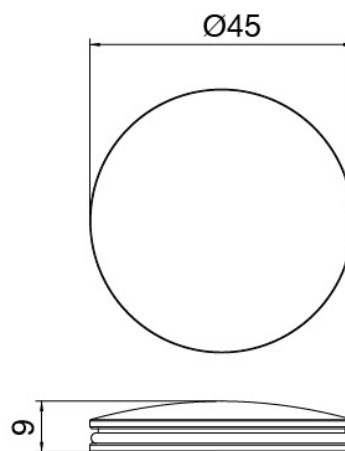

Componenti

Einlochhahn

Cod: 27010102A00

Waschtischbatterie mit Schwenkauslauf - 145 X
h150mm

Plattchen fur Griff

Cod: 2700PA01A00

Plattchen fur Griff Waschtisch/Bidet

Finiture disponibili: