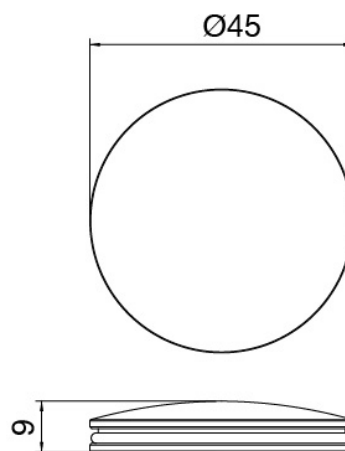

### Plattchen fur Griff

---

Cod: 2700PA01A00

Plattchen fur Griff Waschtisch/Bidet