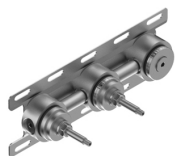

Modern - Traditionelle Armaturen mit integriertem Waschbecken

Codice kit: 2701 BLI-050

Traditionelle Waschtischbatterie Wandmont. mit linkseitigen Griffen

Componenti

Rohteil

Cod: 3301B114A0S

Waschtischbatterie Wandmont. mit linkseitigen Griffen - UP-Teil

Einlochhahn

Cod: 2701A114A00

Waschtischbatterie Wandmont. - AP-Teil - Auslauf
160mm

Plattchen fur Griff

Cod: 2700PA01A00

Plattchen fur Griff Waschtisch/Bidet

Finiture disponibili:

finiture speciali su richiesta salvo quantitativi minimi di ordine garantiti

geburstet stahl

ASAS