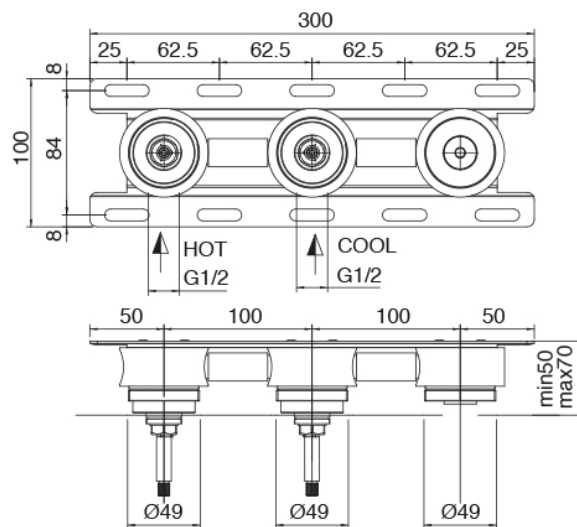

Modern - Traditionelle Armaturen mit integriertem Waschbecken

Codice kit: 2701 BLI-050

Traditionelle Waschtischbatterie Wandmont. mit linkseitigen Griffen

Componenti

Rohteil

Cod: 3301B114A0S

Waschtischbatterie Wandmont. mit linkseitigen Griffen - UP-Teil

Einlochhahn

Cod: 2701A114A00

Waschtischbatterie Wandmont. - AP-Teil - Auslauf
160mm

Plattchen fur Griff

Cod: 2700PA01A00

Plattchen fur Griff Waschtisch/Bidet

Finiture disponibili:

finiture speciali su richiesta salvo quantitativi minimi di ordine garantiti