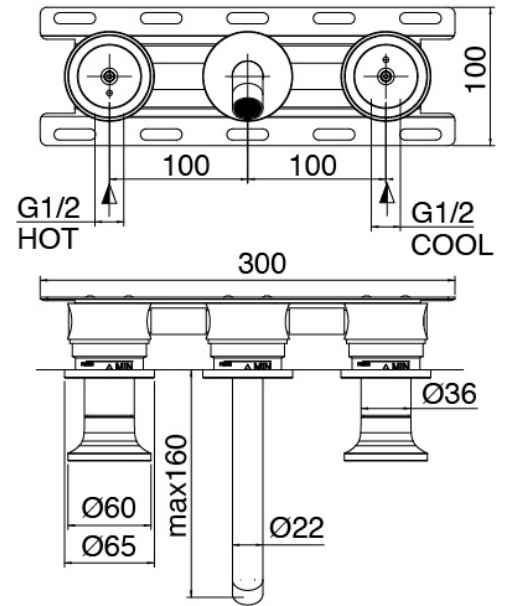

Modern - Traditionelle Armaturen mit integriertem Waschbecken

Codice kit: 2701 BLI-050

Traditionelle Waschtischbatterie Wandmont. mit linkseitigen Griffen

Componenti

Rohteil

Cod: 3301B114A0S

Waschtischbatterie Wandmont. mit linkseitigen Griffen - UP-Teil

Einlochhahn

Cod: 2701A114A00

Waschtischbatterie Wandmont. - AP-Teil - Auslauf
160mm

Plattchen fur Griff

Cod: 2700PA01A00

Plattchen fur Griff Waschtisch/Bidet

Finiture disponibili:

finiture speciali su richiesta salvo quantitativi minimi di ordine garantiti