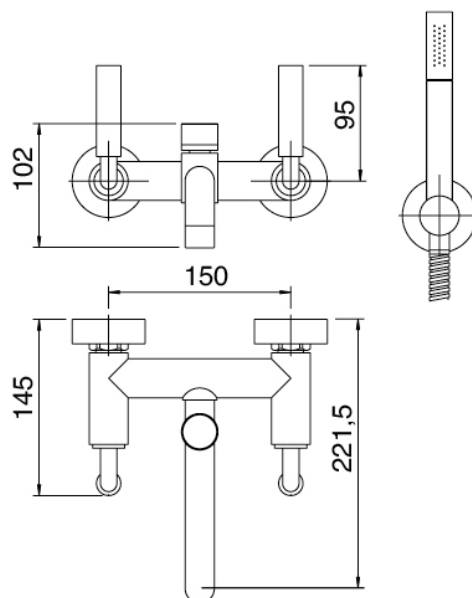

image not found or type unknown http://zazzeri.tesa.com.net/de/wp-content/uploads/2017/04/b3daf2_357a447007

Modern - Wandmontierte Badewannenset

Codice kit: 4702 GVP-070

Klassische Wandmontierte Badewannenset – 2 Ausgänge

Componenti

Armatore mit Einlauf

Cod: 47020401A00

Wannenbatterie Wandmont.

Finiture disponibili:

finiture speciali su richiesta salvo quantitativi minimi di ordine garantiti

chrom

CRCR