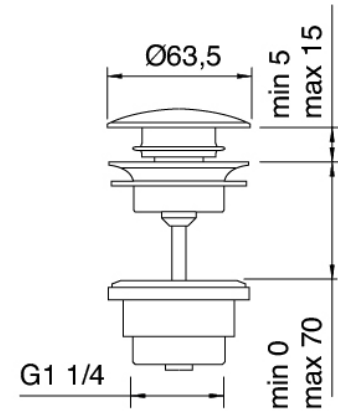

Druck-Exzenterstopfen

Cod: 2900K302A00
Abfluss mit Druckknopf

Finiture disponibili:

finiture speciali su richiesta salvo quantitativi minimi di ordine garantiti

chrom

CRCR

nickel phosphor

NFNF

schwarz

3131

weiß

1010