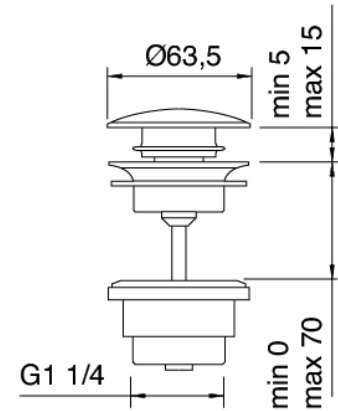

Componenti

Armaturen

Cod: 4700A113A00

Sichtbare Teile für A113

Rohteil

Cod: 4701B113A00

Einbauteil Wandbatterie

Druck-Exzenterstopfen

Cod: 2900K302A00
Abfluss mit Druckknopf

Finiture disponibili:

finiture speciali su richiesta salvo quantitativi minimi di ordine garantiti

chrom

CRCR

nickel phosphor

NFNF

schwarz